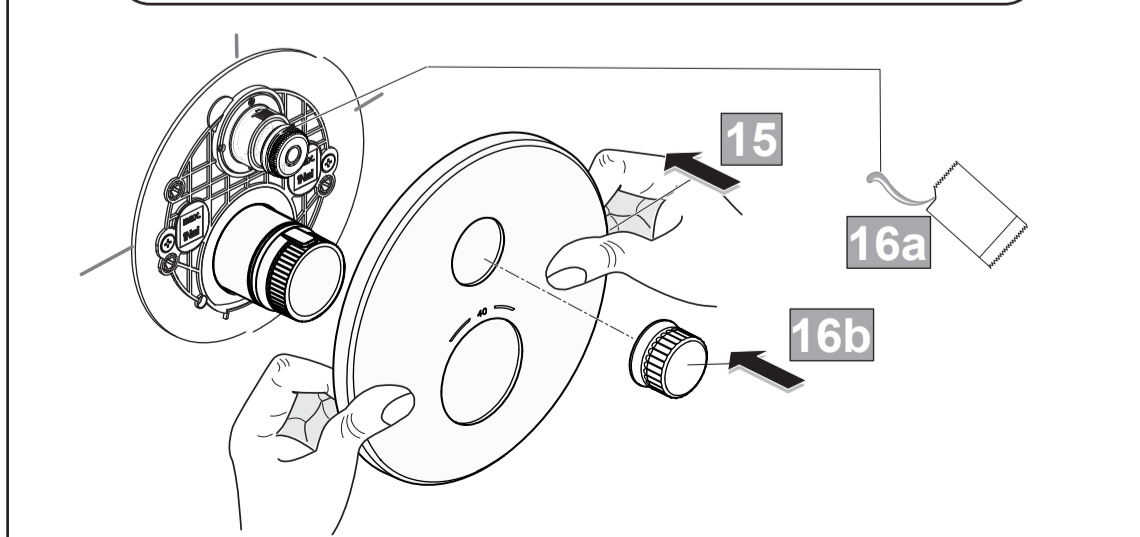

**A7301**

Ideal Standard International NV  
 Corporate Village - Gent Building  
 Da Vincilaan 2  
 1935 Zaventem  
 Belgium

www.idealstandardinternational.com

T STOP	P 0,3 MPa 3 bar	65°C	13°C	65	48	45	44	42	40	0	1	2	3	4
										°C	°C	°C	°C	°C