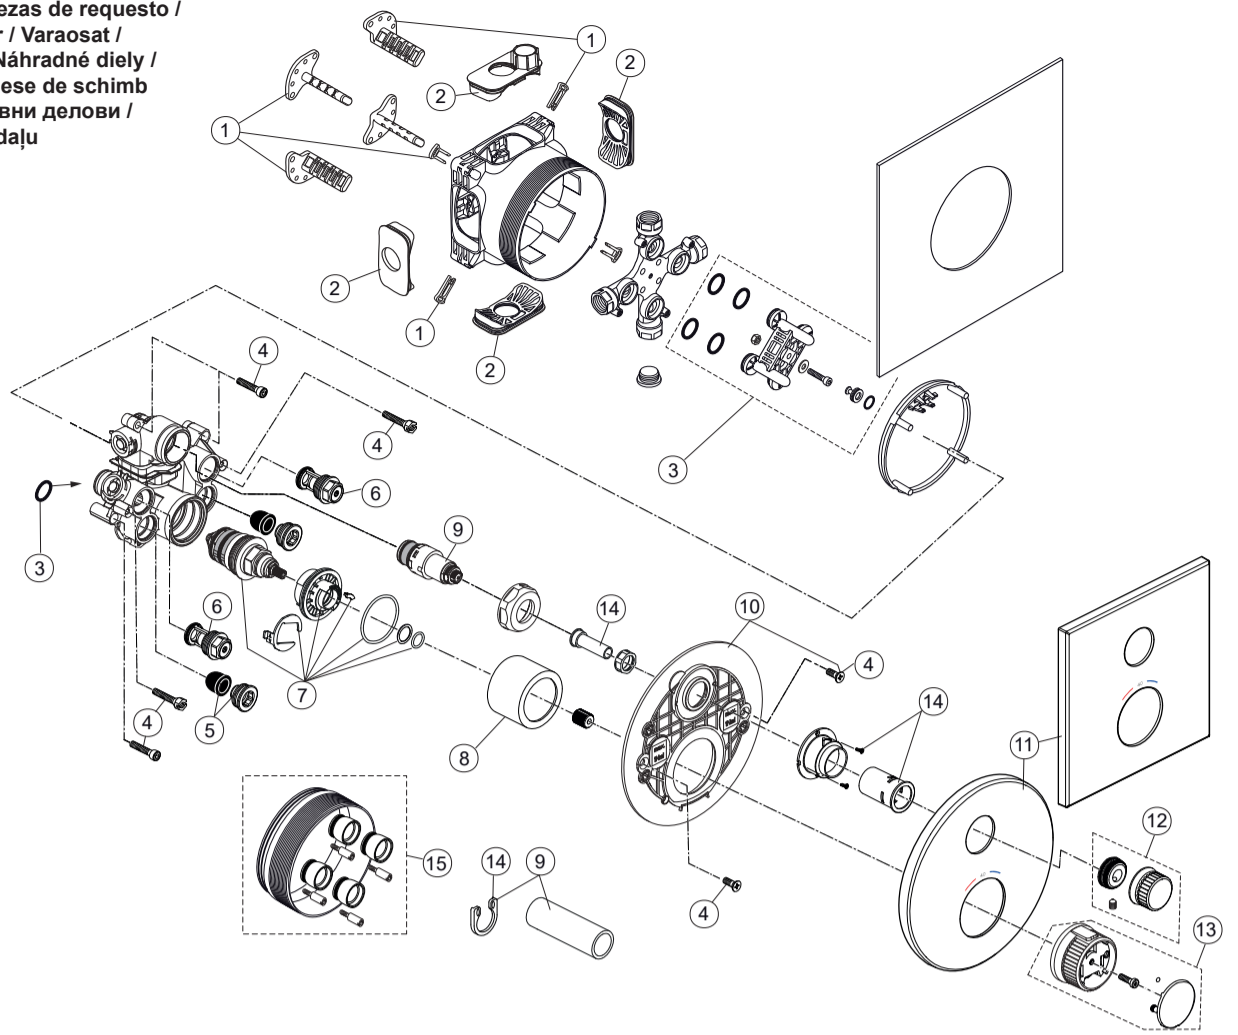

Spare Parts / Ersatzteile / Pièces de recharge / Pezzi di Ricambio / Piezas de requesto /
Parte de reposição / Reserveonderdelen / Reservdelar / Reservedeler / Varaosat /
Vraosat / Varahlutir / Ανταλλακτικά / Yedek Parçalar / Náhradní díly / Náhradné diely /
Nadomestni deli / Резервни части / Запчасти / Części Zapasowe / Piese de schimb /
Rendelhető alkatrészek / Запасні частини / Reservni delovi / Резервни делови /
Резервни делови / Atsarginių dalių / Tellitavad varuosad / Rezervju daļu

XX = AA, AD...

1	A 963 131 NU
2	A 963 132 NU
3	A 963 146 NU
4	A 960 890 NU
5	A 960 891 NU
6	A 960 706 NU
7	A 861 575 NU
8	A 861 577 XX
9	A 861 576 NU
10	A 861 588 NU

11	A 861 587 XX
	A 861 586 XX
12	A 861 580 XX
13	A 861 581 XX
14	A 861 582 NU
15	A 960 704 NU
	A 962 476 NU

A 7295

A 7301

A 861 576 NU