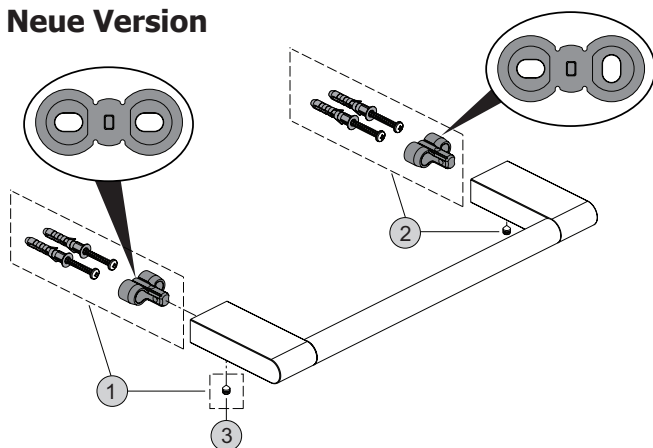

	A	B
N 1387 ..	600	530
N 1386 ..	450	380
N 1385 ..	300	230

**Oberflächen**

AA Chrom

**Produkt****Artikel-Nr.****B x T x H mm****kg**

Handtuchhalter 600 mm

N1387AA

600 x 85 x 18

Handtuchhalter 450 mm

N1386AA

450 x 85 x 18

Handtuchhalter 300 mm

N1385AA

300 x 85 x 18

**Neue Version****Alte Version****Pos. Bezeichnung****Ersatzteil-Bestell-Nummer****Liefermenge**

1	Befestigungssatz Langloch	H 961 128 NU	1
2	Befestigungssatz Langloch 2 Richtungen	H 961 129 NU	1
3	Schraube M5 x 6 mm	H 961 493 NU	1
4	Befestigungssatz Rundloch	H 961 934 NU	1
5	Befestigungssatz Langloch	H 961 933 NU	1