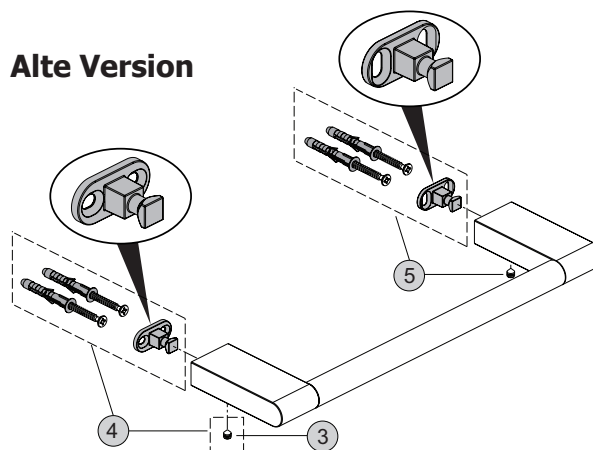

	A	B
N 1387 ..	600	530
N 1386 ..	450	380
N 1385 ..	300	230

**Oberflächen**

AA Chrom

**Produkt****Artikel-Nr.****B x T x H mm****kg**

Handtuchhalter 600 mm

N1387AA

600 x 85 x 18

Handtuchhalter 450 mm

N1386AA

450 x 85 x 18

Handtuchhalter 300 mm

N1385AA

300 x 85 x 18

**Neue Version****Alte Version****Pos. Bezeichnung****Ersatzteil-Bestell-Nummer****Liefermenge**

1	Befestigungssatz Langloch	H 961 128 NU	1
2	Befestigungssatz Langloch 2 Richtungen	H 961 129 NU	1
3	Schraube M5 x 6 mm	H 961 493 NU	1
4	Befestigungssatz Rundloch	H 961 934 NU	1
5	Befestigungssatz Langloch	H 961 933 NU	1