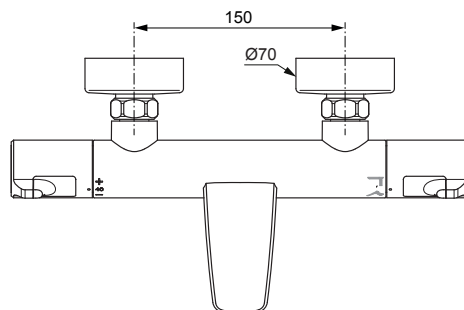

# Ceratherm T50 A7697 ..

Produced from: Dez. 2019

Shower Thermostat  
chrome **A7697AA**

Pos.	Description	Part-Number	Qty.	Pos.	Description	Part-Number	Qty.
1	Handle cpl.	<b>A 861 382 AA</b>	1 Set				
2	Thermostatic Cartridge cpl.	<b>A 861 371 NU</b>	1 pcs				
3	Stop valve with diverter	<b>A 861 375 NU</b>	1 Set				
4	Thread ring + stopring cpl.	<b>A 861 376 NU</b>	1 Set				
5	Connection nipple cpl.	<b>A 861 387 NU</b>	1 Set				
6	Non-return valve	<b>A 861 372 NU</b>	1 Set				
7	Nipple G1/2 outside cpl.	<b>A 861 374 NU</b>	1 Set				
8	Aerator	<b>A 963 181 NU</b>	1 pcs				
9	Escutcheon	<b>B 960 242 AA</b>	1 pcs				
10	Shower bracket (connect.)	<b>B 961 042 AA</b>	2 pcs				