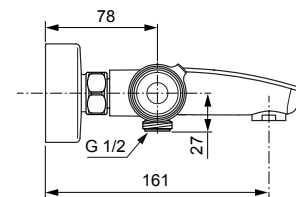

# Ceratherm T50 A7697 ..

Produced from: Dez. 2019

Shower Thermostat  
chrome **A7697AA**

Pos.	Description	Part-Number	Qty.	Pos.	Description	Part-Number	Qty.
1	Handle cpl.	<b>A 861 382 AA</b>	1 Set				
2	Thermostatic Cartridge cpl.	<b>A 861 371 NU</b>	1 pcs				
3	Stop valve with diverter	<b>A 861 375 NU</b>	1 Set				
4	Thread ring + stopring cpl.	<b>A 861 376 NU</b>	1 Set				
5	Connection nipple cpl.	<b>A 861 387 NU</b>	1 Set				
6	Non-return valve	<b>A 861 372 NU</b>	1 Set				
7	Nipple G1/2 outside cpl.	<b>A 861 374 NU</b>	1 Set				
8	Aerator	<b>A 963 181 NU</b>	1 pcs				
9	Escutcheon	<b>B 960 242 AA</b>	1 pcs				
10	Shower bracket (connect.)	<b>B 961 042 AA</b>	2 pcs				