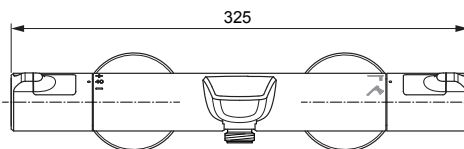

# Ceratherm T50 A7697 ..

Produced from: Dez. 2019

Shower Thermostat  
chrome **A7697AA**

Pos.	Description	Part-Number	Qty.	Pos.	Description	Part-Number	Qty.
1	Handle cpl.	<b>A 861 382 AA</b>	1 Set				
2	Thermostatic Cartridge cpl.	<b>A 861 371 NU</b>	1 pcs				
3	Stop valve with diverter	<b>A 861 375 NU</b>	1 Set				
4	Thread ring + stopring cpl.	<b>A 861 376 NU</b>	1 Set				
5	Connection nipple cpl.	<b>A 861 387 NU</b>	1 Set				
6	Non-return valve	<b>A 861 372 NU</b>	1 Set				
7	Nipple G1/2 outside cpl.	<b>A 861 374 NU</b>	1 Set				
8	Aerator	<b>A 963 181 NU</b>	1 pcs				
9	Escutcheon	<b>B 960 242 AA</b>	1 pcs				
10	Shower bracket (connect.)	<b>B 961 042 AA</b>	2 pcs				