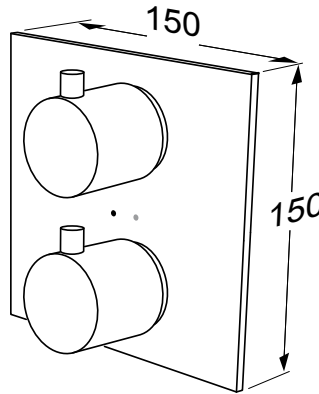

Baujahr:

UP Thermostat mit Absperrung
verchromt **F1361AA**

UP Thermostat mit Absperrung,
mit Brausgarnitur und Wandhalter
verchromt **F1373AA**

Ersatzteile für Wandanschluss und
Handbrause siehe **F1358..**

Für XX = Oberflächenkennung einsetzen:
chrom - statt XX = AA

Beispiel Ersatzteil - Bestellung:
F 960 200 AA in chrom

Pos.	Bezeichnung	Ersatzteil-Bestell-Nr.	Liefermenge	Pos.	Bezeichnung	Ersatzteil-Bestell-Nr.	Liefermenge
1	Handgriff mit Temp.-Skala ohne Logo	F 960 200 XX	1 St.	10	RV-Einheit Kalt	F 960 022 NU	1 St.
2	Handgriff ohne Logo	F 960 201 XX	1 St.	11	Schraubhülse		
2	Handgriff mit Jado - Logo	A 860 496 AA	1 St.	12	Up-Körper Stopventil		
3	Griffhebel	F 960 109 XX	1 St.	13	Überwurfmutter		
4	Ring M30x1 24mm lang	F 960 118 XX	1 St.	14	UP-Körper Thermostat		
5	Stopring Temperatur	F 960 110 NU	1 St.	16	Verlängerung 10mm zu tief	F 960 166 NU	1 Set
6	Ring M30x1 20,7mm lang	F 960 119 XX	1 St.		Verlängerung 20mm zu tief	F 960 167 NU	1 Set
7	Frontplatte mit rot / blau	F 960 101 XX	1 St.		Verlängerung 30mm zu tief	F 960 168 NU	1 Set
8	Keramik-Oberteil	F 960 026 NU	1 St.		Verlängerung 40mm zu tief	F 960 169 NU	1 Set
9	Thermostat-Kartusche	F 960 020 NU	1 St.				
10	RV-Einheit Warm	F 960 021 NU	1 St.		Set für zu flachen Einbau	A 860 491 AA	1 Set