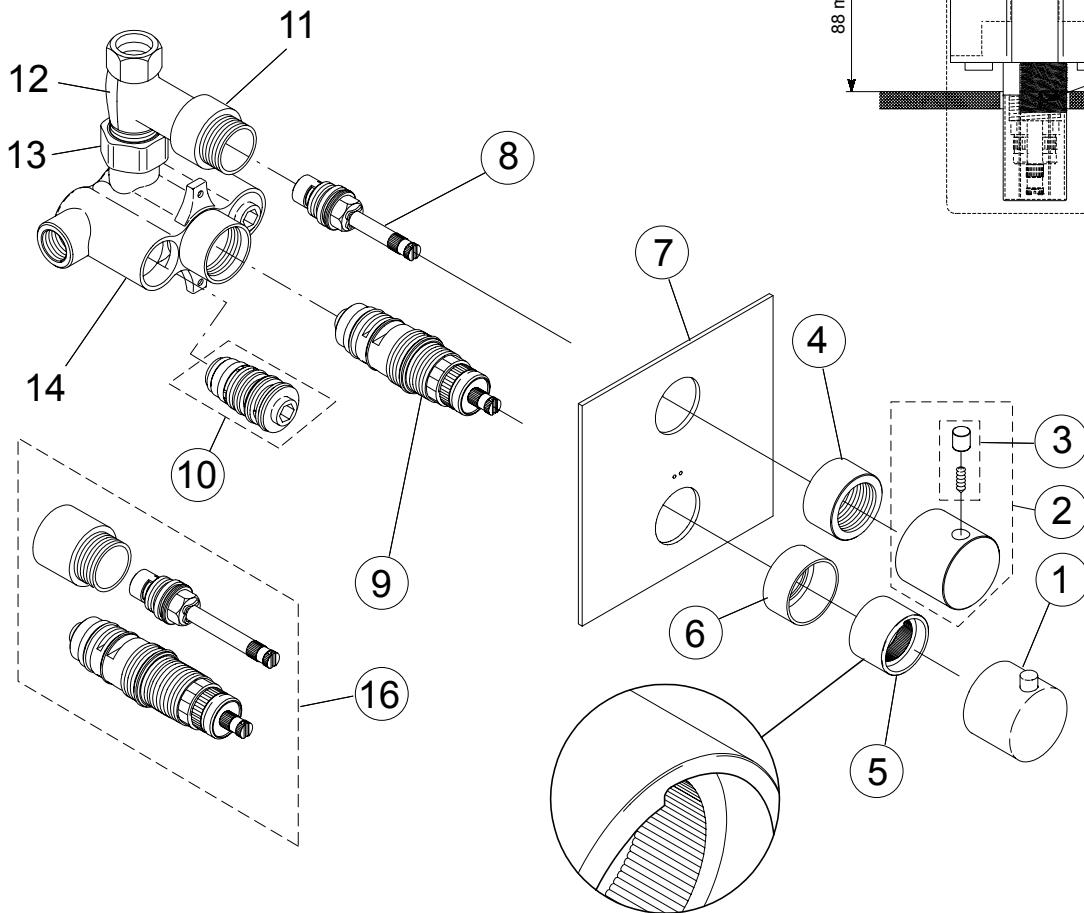

Baujahr:

UP Thermostat mit Absperrung
verchromt **F1361AA**

UP Thermostat mit Absperrung,
mit Brausgarnitur und Wandhalter
verchromt **F1373AA**

Ersatzteile für Wandanschluss und
Handbrause siehe **F1358..**

Für XX = Oberflächenkennung einsetzen:
chrom - statt XX = AA

Beispiel Ersatzteil - Bestellung:
F 960 200 AA in chrom

Pos.	Bezeichnung	Ersatzteil-Bestell-Nr.	Liefermenge	Pos.	Bezeichnung	Ersatzteil-Bestell-Nr.	Liefermenge
1	Handgriff mit Temp.-Skala ohne Logo	F 960 200 XX	1 St.	10	RV-Einheit Kalt	F 960 022 NU	1 St.
2	Handgriff ohne Logo	F 960 201 XX	1 St.	11	Schraubhülse		
2	Handgriff mit Jado - Logo	A 860 496 AA	1 St.	12	Up-Körper Stopventil		
3	Griffhebel	F 960 109 XX	1 St.	13	Überwurfmutter		
4	Ring M30x1 24mm lang	F 960 118 XX	1 St.	14	UP-Körper Thermostat		
5	Stopring Temperatur	F 960 110 NU	1 St.	16	Verlängerung 10mm zu tief	F 960 166 NU	1 Set
6	Ring M30x1 20,7mm lang	F 960 119 XX	1 St.		Verlängerung 20mm zu tief	F 960 167 NU	1 Set
7	Frontplatte mit rot / blau	F 960 101 XX	1 St.		Verlängerung 30mm zu tief	F 960 168 NU	1 Set
8	Keramik-Oberteil	F 960 026 NU	1 St.		Verlängerung 40mm zu tief	F 960 169 NU	1 Set
9	Thermostat-Kartusche	F 960 020 NU	1 St.				
10	RV-Einheit Warm	F 960 021 NU	1 St.		Set für zu flachen Einbau	A 860 491 AA	1 Set