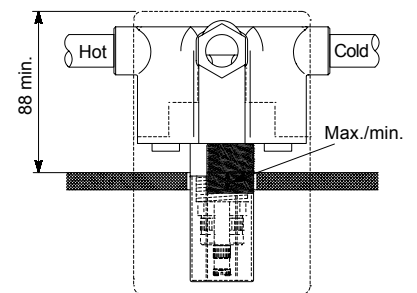

Baujahr:

UP Thermostat mit Absperrung
verchromt **F1361AA**

UP Thermostat mit Absperrung,
mit Brausgarnitur und Wandhalter
verchromt **F1373AA**

Ersatzteile für Wandanschluss und
Handbrause siehe **F1358..**

Für XX = Oberflächenkennung einsetzen:
chrom - statt XX = AA

Beispiel Ersatzteil - Bestellung:
F 960 200 AA in chrom

Pos.	Bezeichnung	Ersatzteil-Bestell-Nr.	Liefermenge	Pos.	Bezeichnung	Ersatzteil-Bestell-Nr.	Liefermenge
1	Handgriff mit Temp.-Skala ohne Logo	F 960 200 XX	1 St.	10	RV-Einheit Kalt	F 960 022 NU	1 St.
2	Handgriff ohne Logo	F 960 201 XX	1 St.	11	Schraubhülse		
2	Handgriff mit Jado - Logo	A 860 496 AA	1 St.	12	Up-Körper Stopventil		
3	Griffhebel	F 960 109 XX	1 St.	13	Überwurfmutter		
4	Ring M30x1 24mm lang	F 960 118 XX	1 St.	14	UP-Körper Thermostat		
5	Stopring Temperatur	F 960 110 NU	1 St.	16	Verlängerung 10mm zu tief	F 960 166 NU	1 Set
6	Ring M30x1 20,7mm lang	F 960 119 XX	1 St.		Verlängerung 20mm zu tief	F 960 167 NU	1 Set
7	Frontplatte mit rot / blau	F 960 101 XX	1 St.		Verlängerung 30mm zu tief	F 960 168 NU	1 Set
8	Keramik-Oberteil	F 960 026 NU	1 St.		Verlängerung 40mm zu tief	F 960 169 NU	1 Set
9	Thermostat-Kartusche	F 960 020 NU	1 St.				
10	RV-Einheit Warm	F 960 021 NU	1 St.		Set für zu flachen Einbau	A 860 491 AA	1 Set