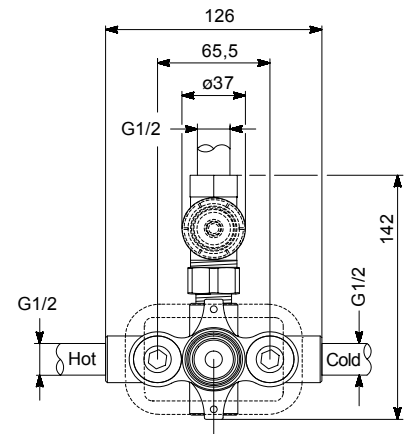

Baujahr:

UP Thermostat mit Absperrung
verchromt **F1361AA**

UP Thermostat mit Absperrung,
mit Brausgarnitur und Wandhalter
verchromt **F1373AA**

Ersatzteile für Wandanschluss und
Handbrause siehe **F1358..**

Für XX = Oberflächenkennung einsetzen:
chrom - statt XX = AA

Beispiel Ersatzteil - Bestellung:
F 960 200 AA in chrom

Pos.	Bezeichnung	Ersatzteil-Bestell-Nr.	Liefermenge	Pos.	Bezeichnung	Ersatzteil-Bestell-Nr.	Liefermenge
1	Handgriff mit Temp.-Skala ohne Logo	F 960 200 XX	1 St.	10	RV-Einheit Kalt	F 960 022 NU	1 St.
2	Handgriff ohne Logo	F 960 201 XX	1 St.	11	Schraubhülse		
2	Handgriff mit Jado - Logo	A 860 496 AA	1 St.	12	Up-Körper Stopventil		
3	Griffhebel	F 960 109 XX	1 St.	13	Überwurfmutter		
4	Ring M30x1 24mm lang	F 960 118 XX	1 St.	14	UP-Körper Thermostat		
5	Stopring Temperatur	F 960 110 NU	1 St.	16	Verlängerung 10mm zu tief	F 960 166 NU	1 Set
6	Ring M30x1 20,7mm lang	F 960 119 XX	1 St.		Verlängerung 20mm zu tief	F 960 167 NU	1 Set
7	Frontplatte mit rot / blau	F 960 101 XX	1 St.		Verlängerung 30mm zu tief	F 960 168 NU	1 Set
8	Keramik-Oberteil	F 960 026 NU	1 St.		Verlängerung 40mm zu tief	F 960 169 NU	1 Set
9	Thermostat-Kartusche	F 960 020 NU	1 St.				
10	RV-Einheit Warm	F 960 021 NU	1 St.		Set für zu flachen Einbau	A 860 491 AA	1 Set