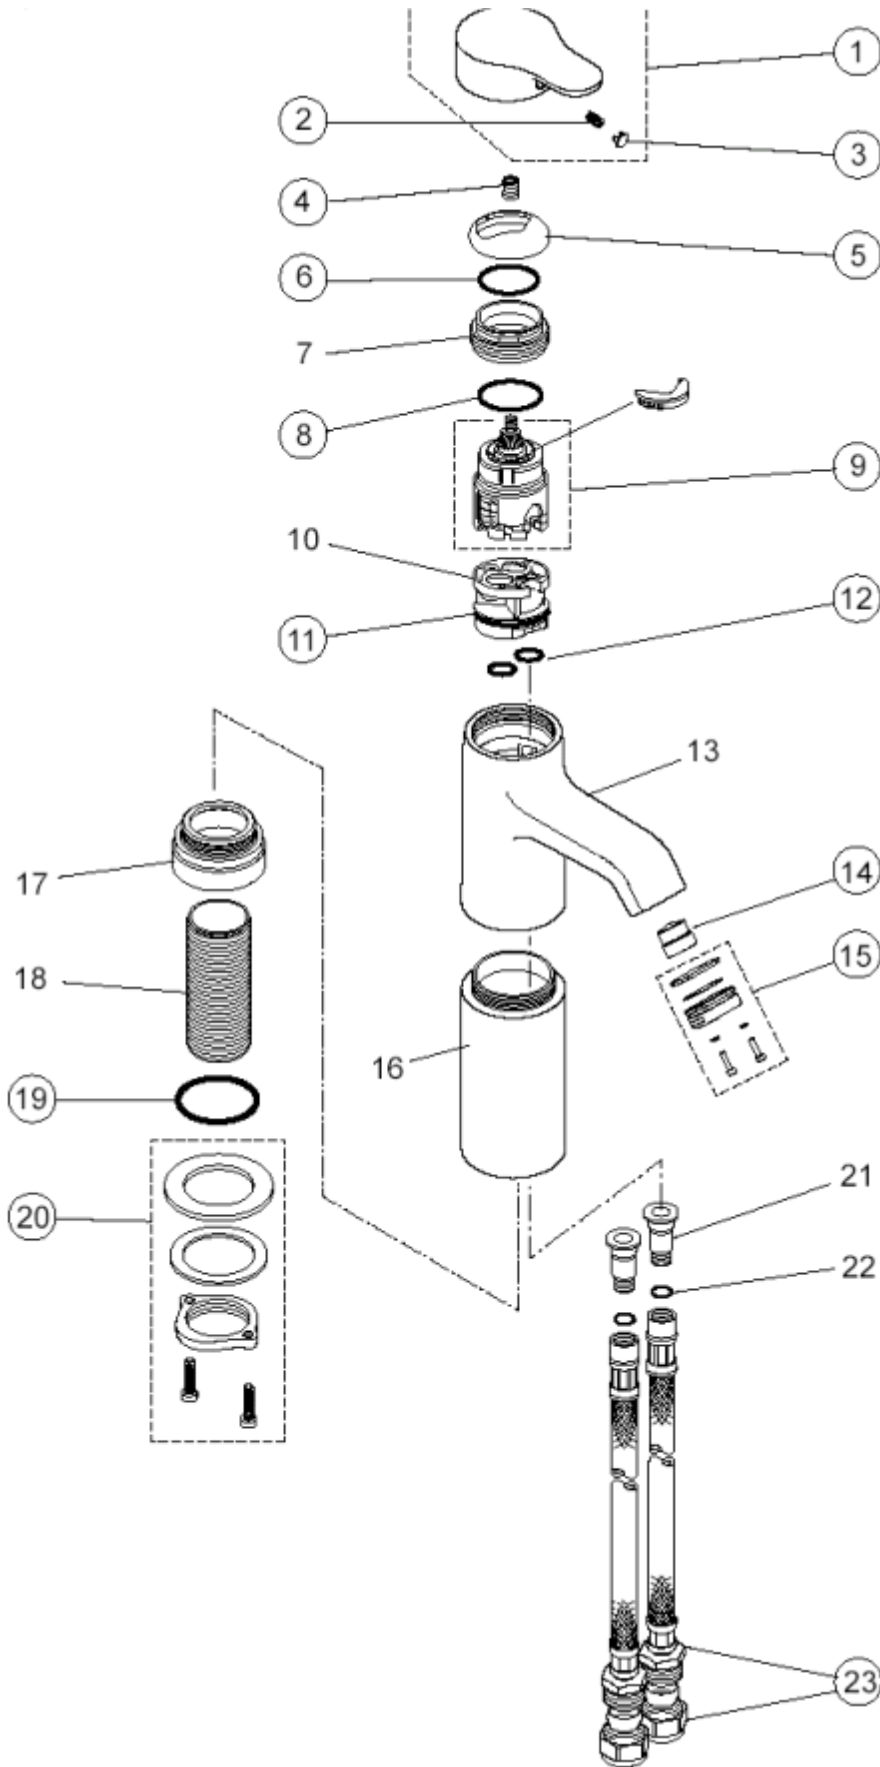

<p>

1-Loch Waschtischbatterie VESSEL
chrom, ohne Ab- und Überlaufgarnitur **E 6423 AA**

Ref.	Description	Part No.
1	S/L basin handle complete	A961483AA
2	Fixation screw for handle	A963667NU
3	Index cover button	A961484NU
4	Adapter for handle fixation	A963372NU
5	Shroud	A961485AA
6	O-rings for cartridge	A961667NU
7	Cartridge retaining ring	-
8	O-ring 35X3	A962715NU
9	Multiport cartridge	A951970NU11
10	Port adapter	-
11	O-ring 34.65X1.78	A962848NU
12	O-Ring Ø 10 x 2	A963495NU
13	Body	-
14	Flow straightener M16.5 (inc' HP insert A924300 & key)	A960197NU
15	Flow straightener complete	A961486NU
16	Body extension	-
17	Adapter	-
18	Fixation tail M33 x 1.5	-
19	O-Ring Ø 37,77 x 2,62	A962574NU
20	Fixation set	A962369NU
21	Intet tail adapter	-
22	O-Ring Ø 7 x 1,5	-
23	Flexible inlet tail G1/2A-M10X1I-330	A960485NU
24	Key for straightener	A960196NU
