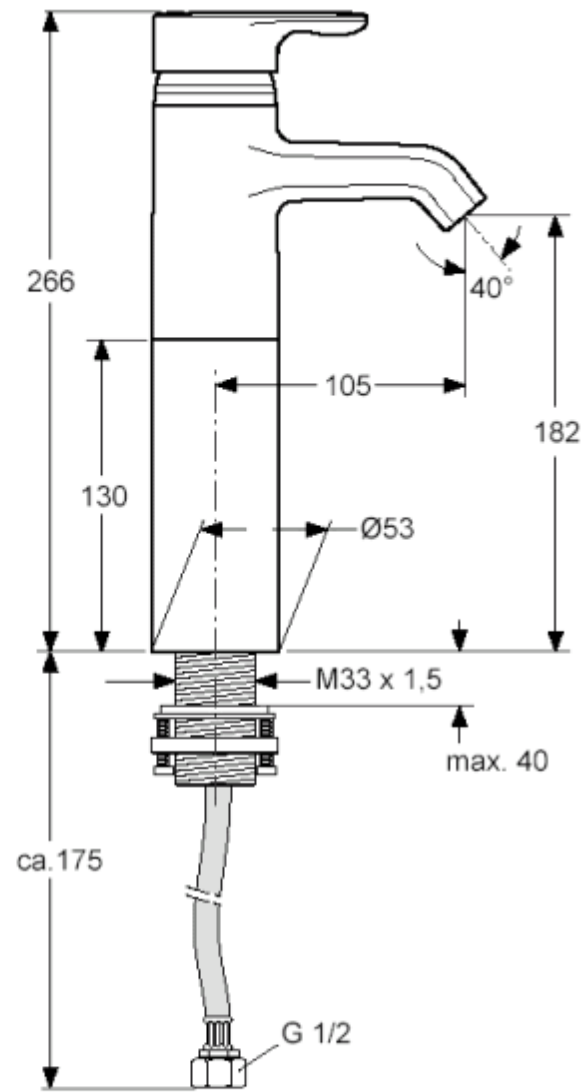

<p>

1-Loch Waschtischbatterie VESSEL
chrom, ohne Ab- und Überlaufgarnitur **E 6423 AA**

Ref.	Description	Part No.
1	S/L basin handle complete	A961483AA
2	Fixation screw for handle	A963667NU
3	Index cover button	A961484NU
4	Adapter for handle fixation	A963372NU
5	Shroud	A961485AA
6	O-rings for cartridge	A961667NU
7	Cartridge retaining ring	-
8	O-ring 35X3	A962715NU
9	Multiport cartridge	A951970NU11
10	Port adapter	-
11	O-ring 34.65X1.78	A962848NU
12	O-Ring Ø 10 x 2	A963495NU
13	Body	-
14	Flow straightener M16.5 (inc' HP insert A924300 & key)	A960197NU
15	Flow straightener complete	A961486NU
16	Body extension	-
17	Adapter	-
18	Fixation tail M33 x 1.5	-
19	O-Ring Ø 37,77 x 2,62	A962574NU
20	Fixation set	A962369NU
21	Intet tail adapter	-
22	O-Ring Ø 7 x 1,5	-
23	Flexible inlet tail G1/2A-M10X1I-330	A960485NU
24	Key for straightener	A960196NU
