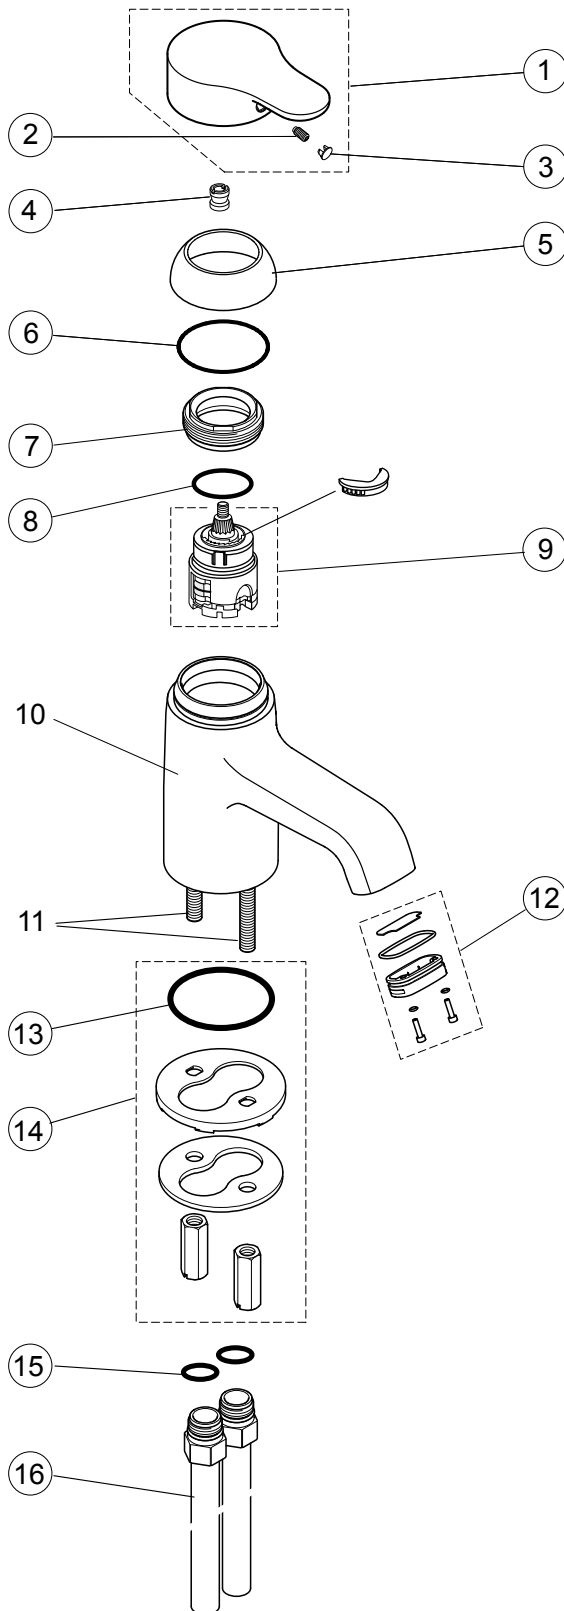

Baujahr: ab März 2007

1-Loch Badebatterie  
chrom

**E 6415 AA**

Pos.	Bezeichnung	Ersatzteil - Nummer	Liefer-Menge	Pos.	Bezeichnung	Ersatzteil - Nummer	Liefer-Menge
1	Griffhebel kpl.	<b>A 961 491 AA</b>	1 St.	10	Batteriekörper		
2	Gewindestift M5x6 DIN914	<b>A 963 667 NU</b>	1 St.	11	Stehbolzen M8 x 56		
3	Verschlusskappe	<b>A 961 484 NU</b>	1 St.	12	Luftsprudler	<b>A 961 493 NU</b>	1 St.
4	Griffmutter	<b>A 963 372 NU</b>	1 St.	13	O-Ring Ø 50,39 x 3,53	<b>A 963 157 NU</b>	1 St.
5	Abdeckkappe	<b>A 961 492 AA</b>	1 St.	14	Befestigungs-Set kompl.	<b>A 960 205 NU</b>	1 St.
6	O-Ring Ø 43 x 1,3	<b>A 961 638 NU</b>	1 St.	15	O-Ring Ø 15,6 x 1,78	<b>A 961 182 NU</b>	2 St.
7	Gewinding M43 x 1,5	<b>A 963 022 NU</b>	1 St.	16	Zuflussrohr Ø15	<b>A 960 133 NU</b>	1 St.
8	O-Ring Ø 35 x 3,2	<b>A 962 715 NU</b>	1 St.				
9	Kartusche kpl. Multiport	<b>A 960 145 NU</b>	1 St.				