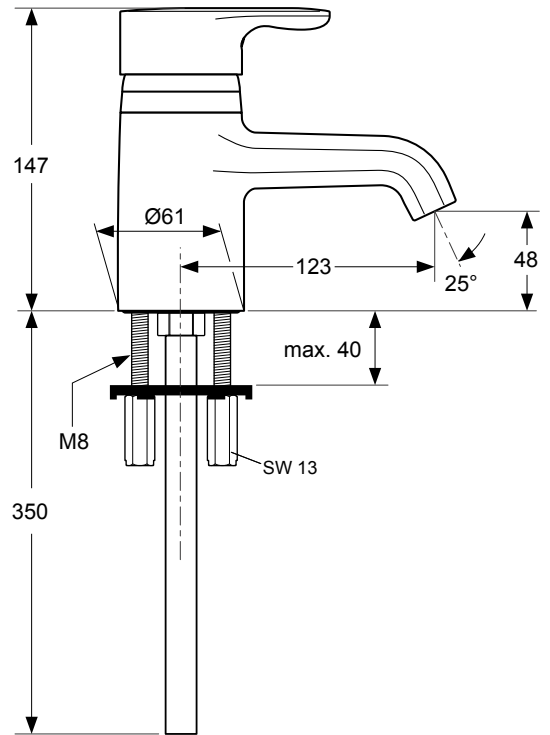

Baujahr: ab März 2007

1-Loch Badebatterie  
chrom

**E 6415 AA**

Pos.	Bezeichnung	Ersatzteil - Nummer	Liefer-Menge	Pos.	Bezeichnung	Ersatzteil - Nummer	Liefer-Menge
1	Griffhebel kpl.	<b>A 961 491 AA</b>	1 St.	10	Batteriekörper		
2	Gewindestift M5x6 DIN914	<b>A 963 667 NU</b>	1 St.	11	Stehbolzen M8 x 56		
3	Verschlusskappe	<b>A 961 484 NU</b>	1 St.	12	Luftsprudler	<b>A 961 493 NU</b>	1 St.
4	Griffmutter	<b>A 963 372 NU</b>	1 St.	13	O-Ring Ø 50,39 x 3,53	<b>A 963 157 NU</b>	1 St.
5	Abdeckkappe	<b>A 961 492 AA</b>	1 St.	14	Befestigungs-Set kompl.	<b>A 960 205 NU</b>	1 St.
6	O-Ring Ø 43 x 1,3	<b>A 961 638 NU</b>	1 St.	15	O-Ring Ø 15,6 x 1,78	<b>A 961 182 NU</b>	2 St.
7	Gewinding M43 x 1,5	<b>A 963 022 NU</b>	1 St.	16	Zuflussrohr Ø15	<b>A 960 133 NU</b>	1 St.
8	O-Ring Ø 35 x 3,2	<b>A 962 715 NU</b>	1 St.				
9	Kartusche kpl. Multiport	<b>A 960 145 NU</b>	1 St.				