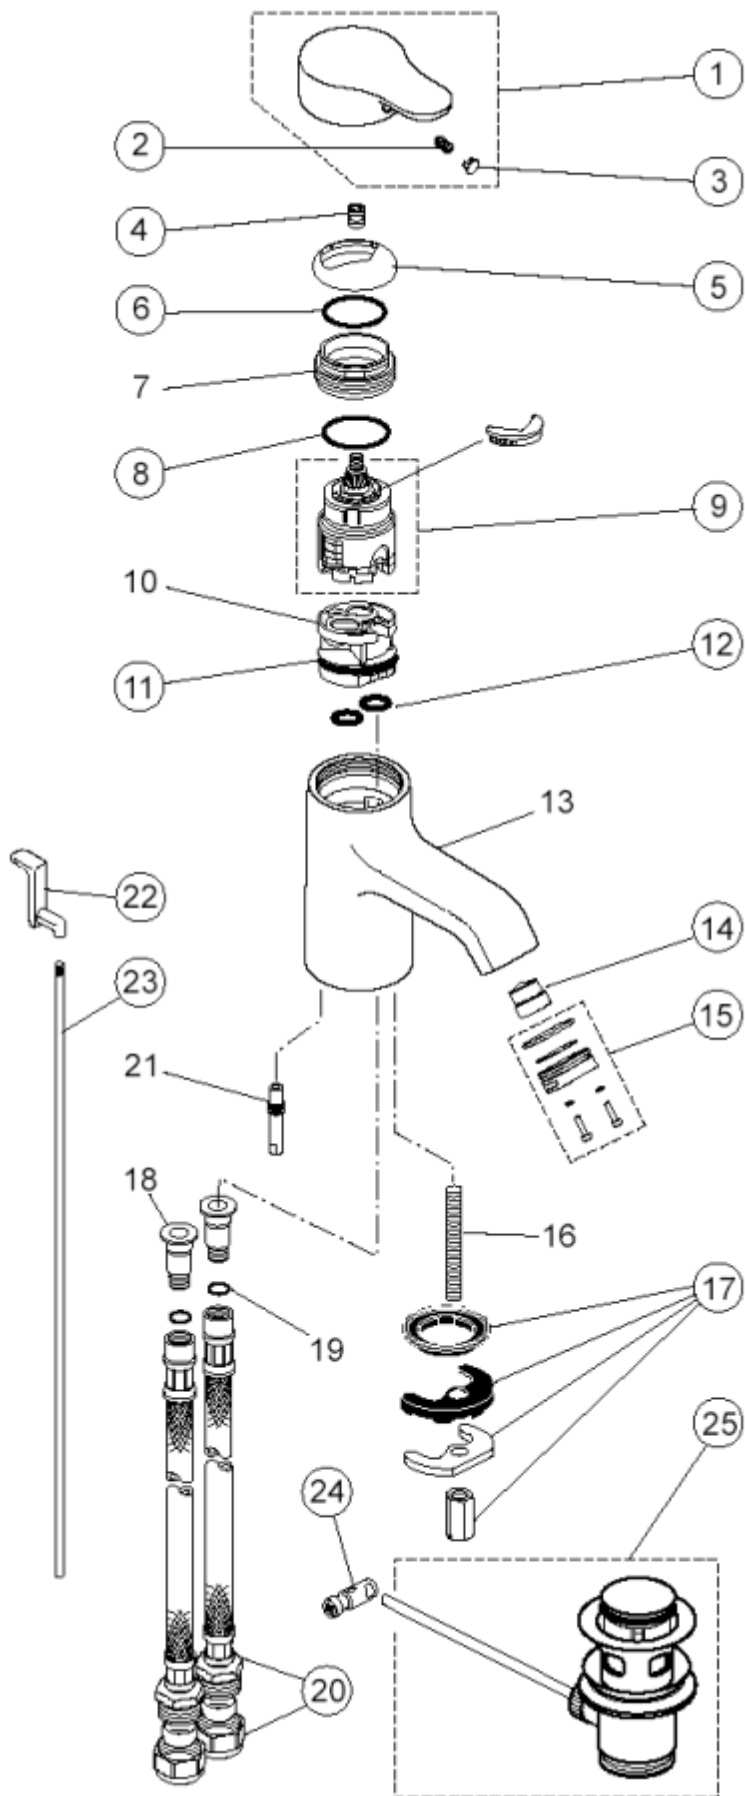

<p>

1-Loch Waschtiszbatterie
 chrom, mit Ab- und Überlaufgarnitur **E 6396 AA**
 chrom, ohne Ab- und Überlauf **E 6397 AA**

Ref.	Description	Part No.
1	S/L basin handle complete	A961483AA
2	Fixation screw for handle	A963667NU
3	Index cover button	A961484NU
4	Adapter for handle fixation	A963372NU
5	Shroud	A961484AA
6	O-rings for cartridge	A961667NU
7	Cartridge retaining ring	-
8	O-ring 35X3	A962715NU
9	Multiport cartridge	A951970NU11
10	Port adapter	-
11	O-ring 34.65X1.78	A962848NU
12	O-Ring Ø 10 x 2	A963495NU
13	body	-
14	Flow straightener M16.5 inset kit (inc' HP insert A924300 & key)	A960197NU
15	Flow straightener complete	A961486NU
16	Fixing stud M8 x 63	-
17	Fixation set	A963507NU
18	Intet tail adapter	-
19	O-Ring Ø 7 x 1,5	-
20	Flexible inlet tail G1/2A-M10X1I-330	A960485NU
21	-	-
22	Pop-up knob	A961487AA
23	Pop-up rod	A962138NU
24	Pop-up waste shackle	A963404NU
25	Pop-up waste	E950612AA
26	Key for straightener	A960196NU
