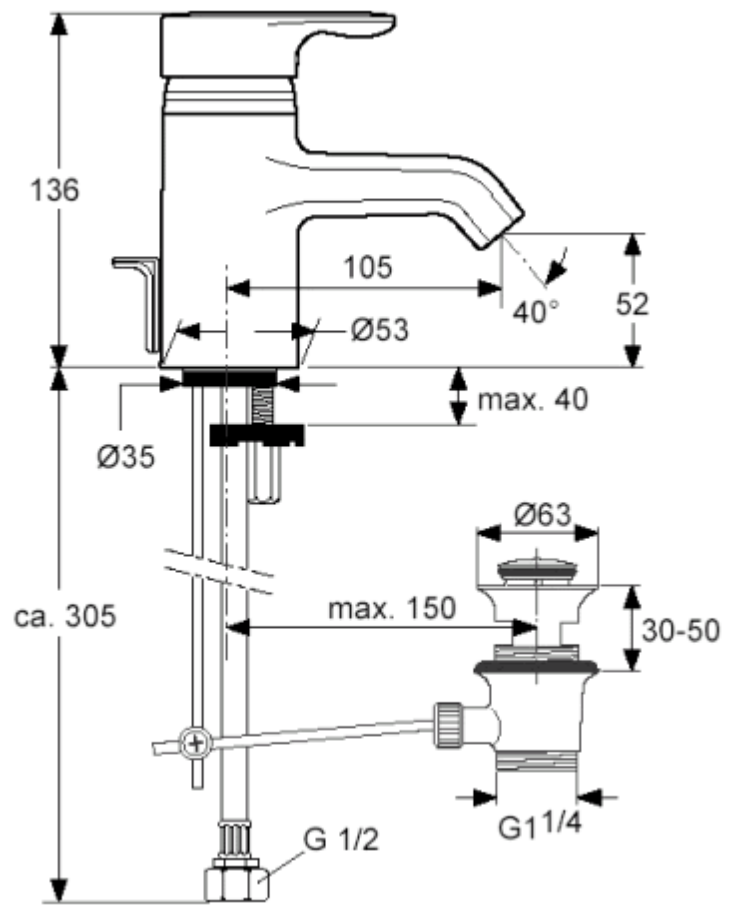

<p>

1-Loch Waschtiszbatterie
 chrom, mit Ab- und Überlaufgarnitur **E 6396 AA**
 chrom, ohne Ab- und Überlauf **E 6397 AA**

Ref.	Description	Part No.
1	S/L basin handle complete	A961483AA
2	Fixation screw for handle	A963667NU
3	Index cover button	A961484NU
4	Adapter for handle fixation	A963372NU
5	Shroud	A961484AA
6	O-rings for cartridge	A961667NU
7	Cartridge retaining ring	-
8	O-ring 35X3	A962715NU
9	Multiport cartridge	A951970NU11
10	Port adapter	-
11	O-ring 34.65X1.78	A962848NU
12	O-Ring Ø 10 x 2	A963495NU
13	body	-
14	Flow straightener M16.5 inset kit (inc' HP insert A924300 & key)	A960197NU
15	Flow straightener complete	A961486NU
16	Fixing stud M8 x 63	-
17	Fixation set	A963507NU
18	Intet tail adapter	-
19	O-Ring Ø 7 x 1,5	-
20	Flexible inlet tail G1/2A-M10X1I-330	A960485NU
21	-	-
22	Pop-up knob	A961487AA
23	Pop-up rod	A962138NU
24	Pop-up waste shackle	A963404NU
25	Pop-up waste	E950612AA
26	Key for straightener	A960196NU
