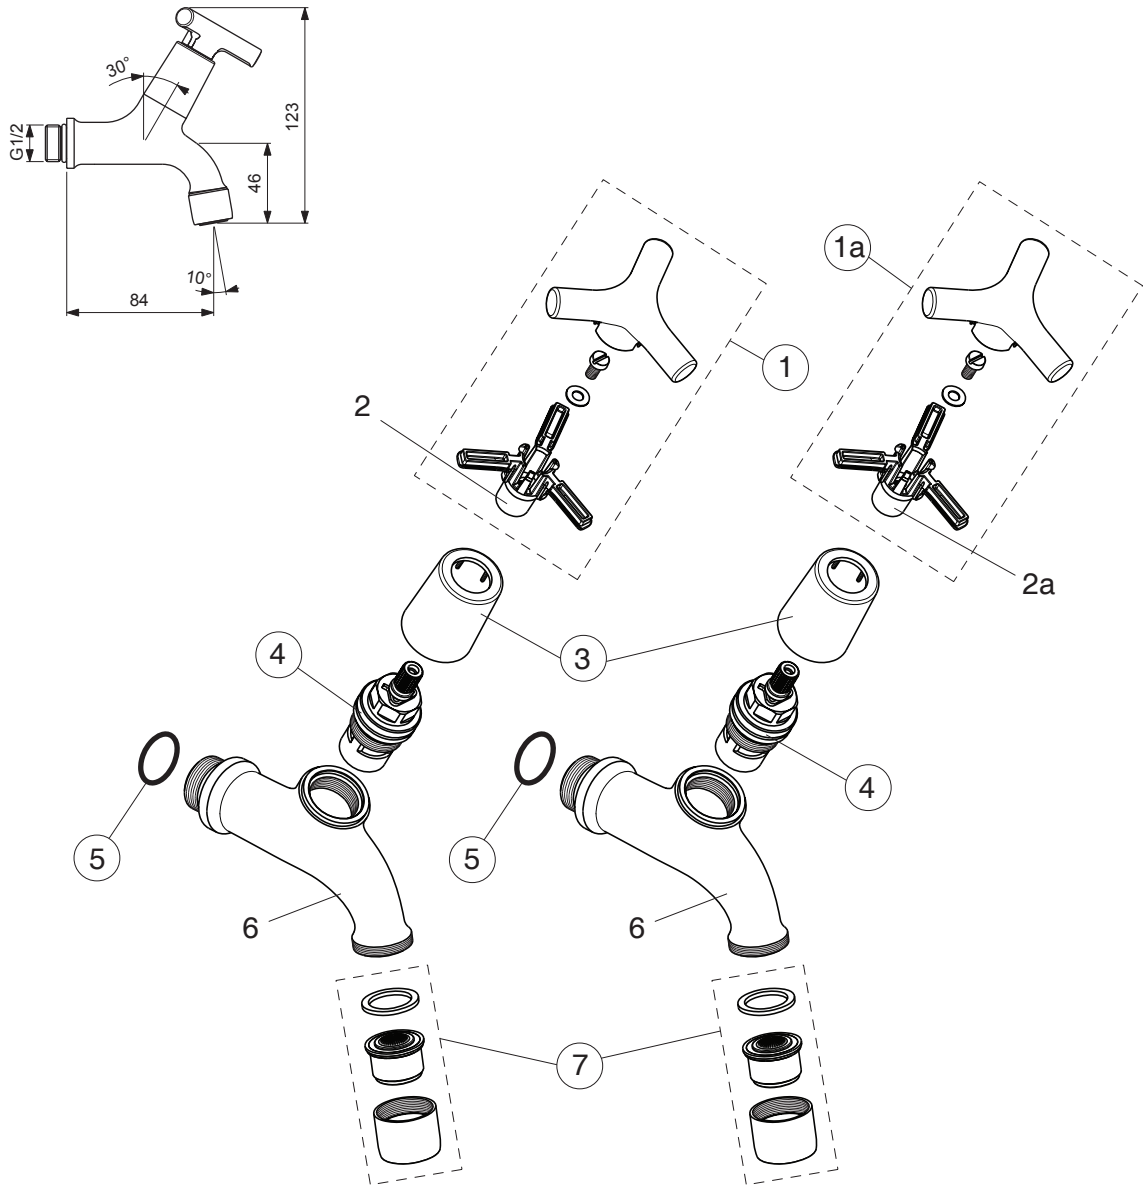

NIMBUS 21

*Armitage
Shanks*

B1675AA

Pos.	Signify	Spare parts-Nr.	Quantity	Pos.	Signify	Spare parts-Nr.	Quantity
1	Handle kompl.(Red)	B961285AA	1 Set				
1a	Handle kompl.(Blue)	B961284AA	1 Set				
2	Insert(Red)		1 Pcs.				
2a	Insert(Blue)		1 Pcs.				
3	Rosette	B961286AA	1 Pcs.				
4	Ceramic valve,G1/2,180°	B960350NU	1 Pcs.				
5	O-Ring Ø17x2.5	A962377NU	3 Pcs.				
6	Body M22x1		2 Pcs.				
7	Flow straighter M22x1-3.5 l	B964904AA	1 Pcs.				