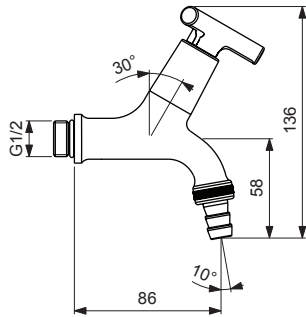

## B1674AA

Pos.	Signify	Spare parts-Nr.	Quantity	Pos.	Signify	Spare parts-Nr.	Quantity
1	Handle kompl.(Red)	B961285AA	1 Set				
1a	Handle kompl.(Blue)	B961284AA	1 Set				
2	Insert(Red)		1 Pcs.				
2a	Insert(Blue)		1 Pcs.				
3	Rosette	B961286AA	1 Pcs.				
4	Ceramic valve,G1/2,180°	B960350NU	1 Pcs.				
5	O-Ring Ø17x2.5	A962377NU	3 Pcs.				
6	Body G1/2		2 Pcs.				
7	Hose connection	B964707AA	1 Set				