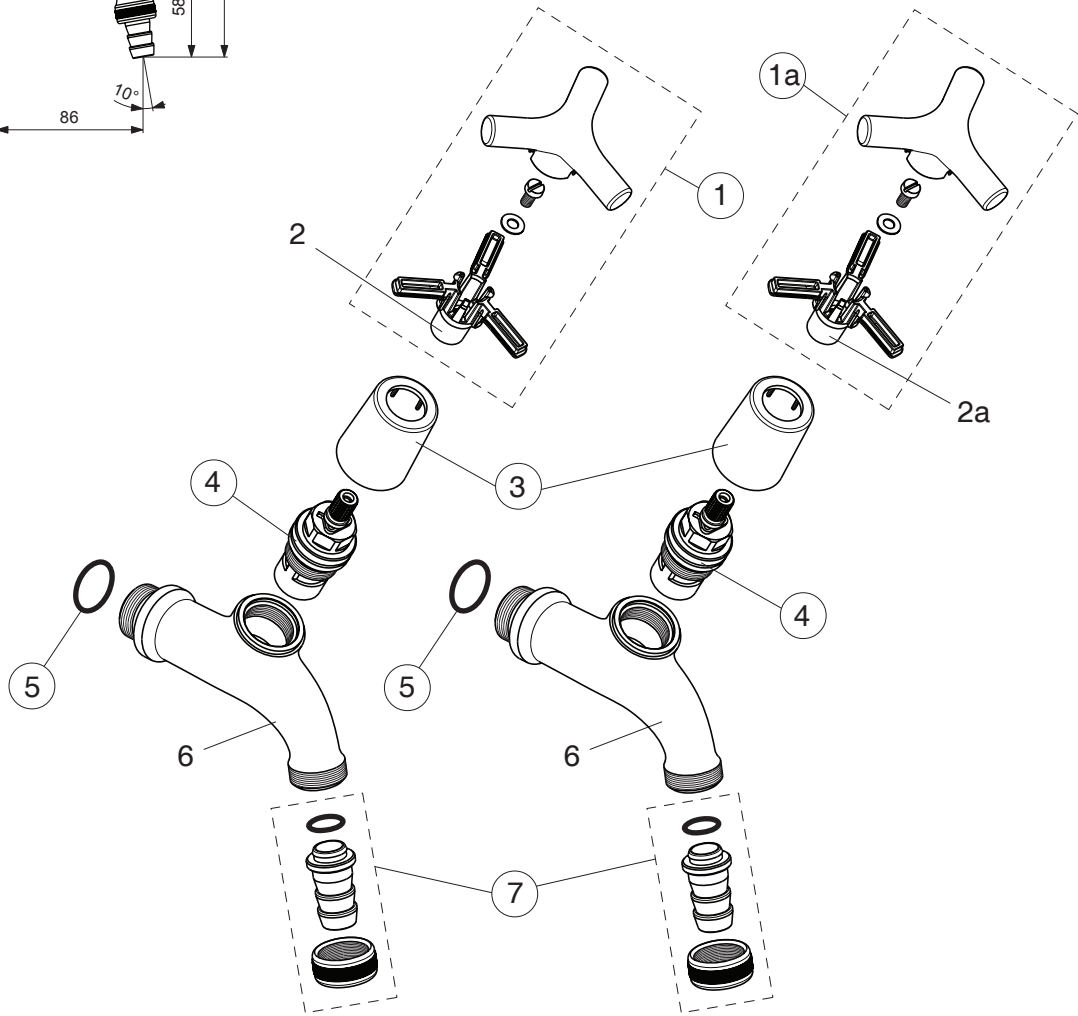

## B1674AA

Pos.	Signify	Spare parts-Nr.	Quantity	Pos.	Signify	Spare parts-Nr.	Quantity
1	Handle kompl.(Red)	B961285AA	1 Set				
1a	Handle kompl.(Blue)	B961284AA	1 Set				
2	Insert(Red)		1 Pcs.				
2a	Insert(Blue)		1 Pcs.				
3	Rosette	B961286AA	1 Pcs.				
4	Ceramic valve,G1/2,180°	B960350NU	1 Pcs.				
5	O-Ring Ø17x2.5	A962377NU	3 Pcs.				
6	Body G1/2		2 Pcs.				
7	Hose connection	B964707AA	1 Set				