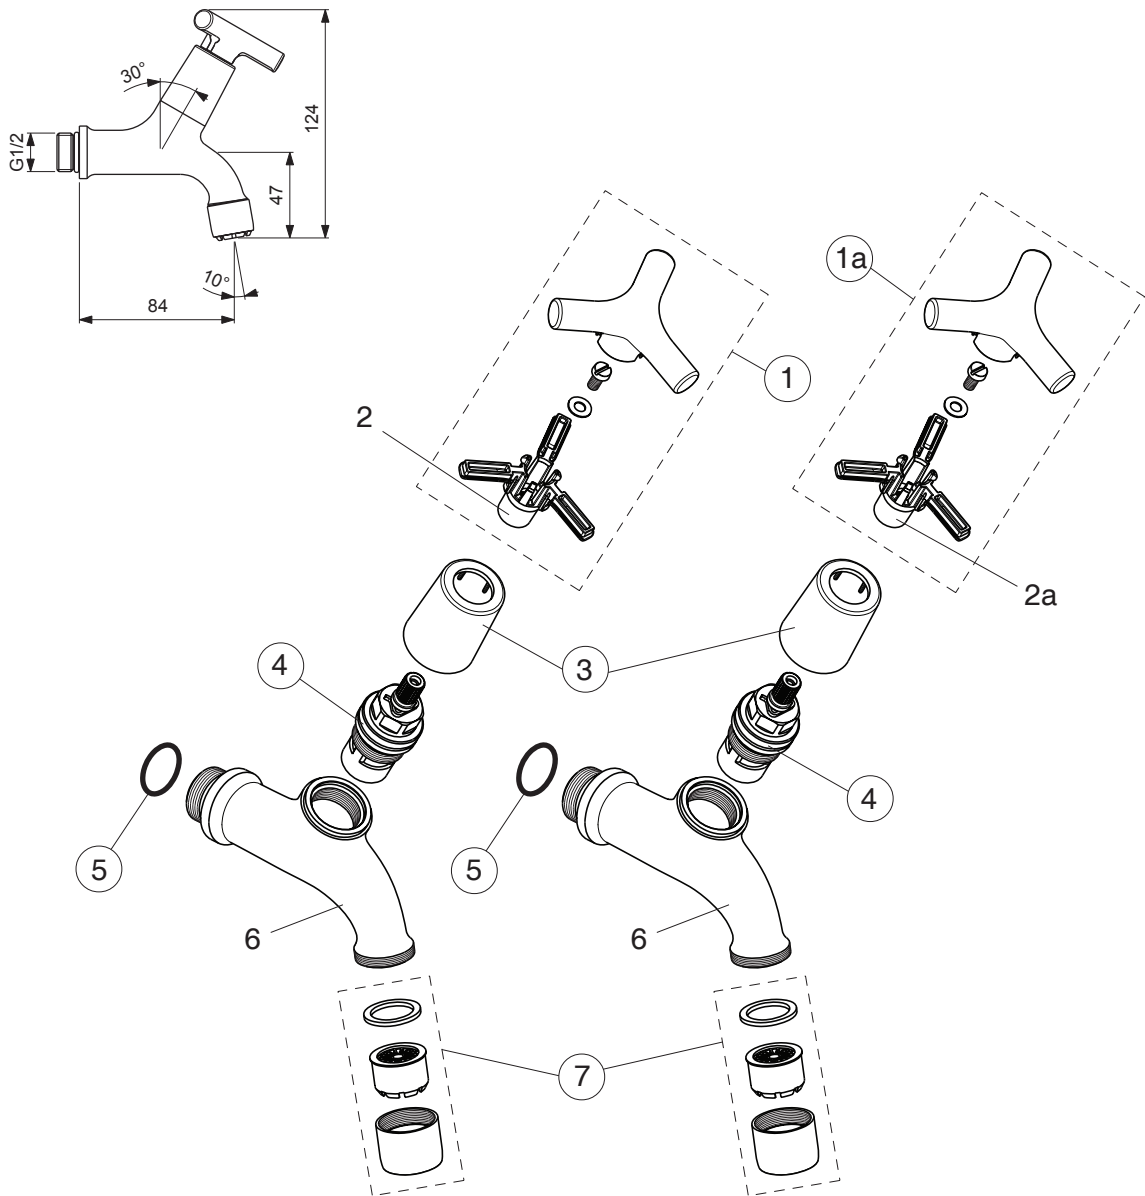

## B1673AA

Pos.	Signify	Spare parts-Nr.	Quantity	Pos.	Signify	Spare parts-Nr.	Quantity
1	Handle kompl.(Red)	B961285AA	1 Set				
1a	Handle kompl.(Blue)	B961284AA	1 Set				
2	Insert(Red)		1 Pcs.				
2a	Insert(Blue)		1 Pcs.				
3	Rosette	B961286AA	1 Pcs.				
4	Ceramic valve,G1/2,180°	B960350NU	1 Pcs.				
5	O-Ring Ø17x2.5	A962377NU	3 Pcs.				
6	Body M22x1		2 Pcs.				
7	Flow straighter M22x1	A960997AA	1 Pcs.				