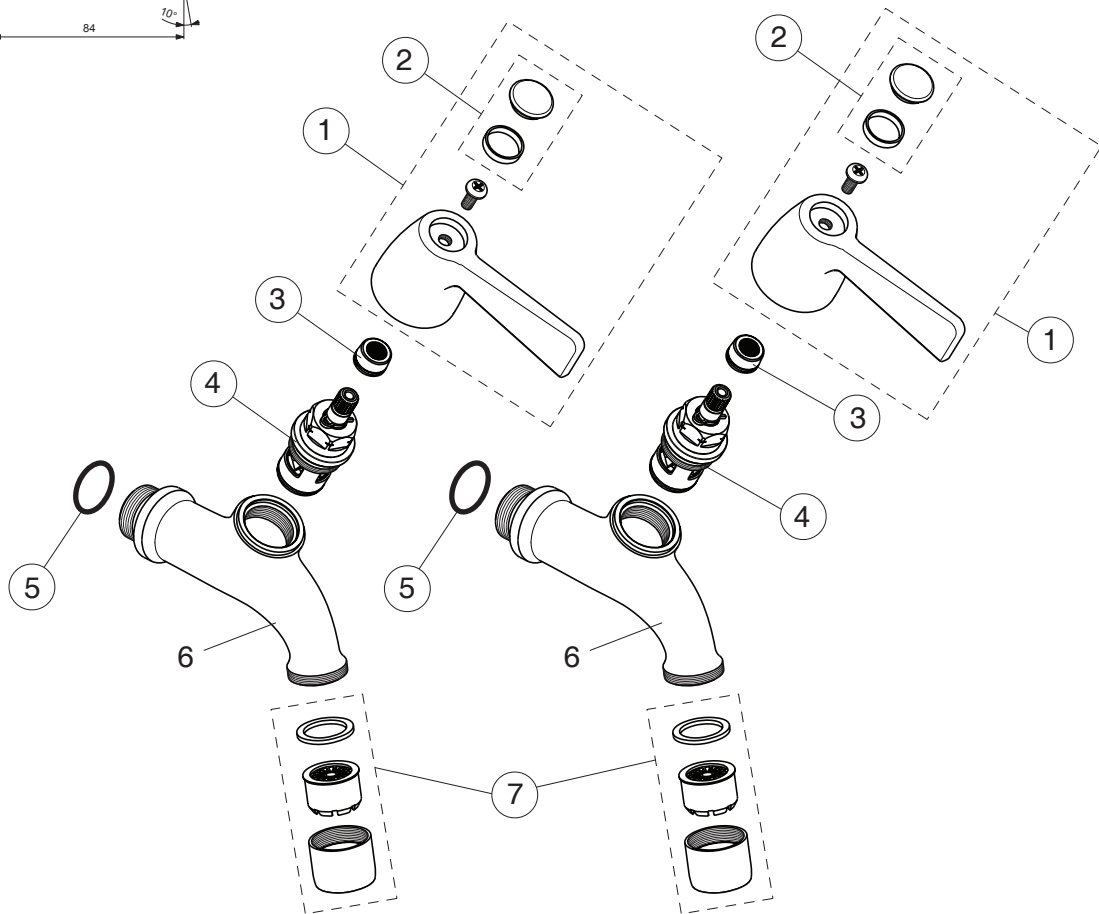

ALTERNA 21

*Armitage
Shanks*

B1457AA

Pos.	Signify	Spare parts-Nr.	Quantity	Pos.	Signify	Spare parts-Nr.	Quantity
1	Handle-compl.	E960153NU	2 Pcs.				
2	Indice buttons blue/red	S9662NU	2 Set				
3	Drive insert	S961015NU	1 Pcs.				
4	Ceramic disc	S9614NU	1 Set				
5	O-Ring Ø17x2.5	A962377NU	3 Pcs.				
6	Body M22x1		2 Pcs.				
7	Flow straighter M22x1	A960997AA	1 Pcs.				