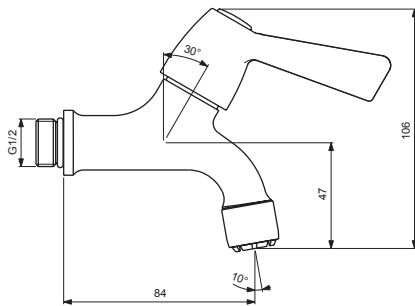

ALTERNA 21

*Armitage
Shanks*

B1457AA

Pos.	Signify	Spare parts-Nr.	Quantity	Pos.	Signify	Spare parts-Nr.	Quantity
1	Handle-compl.	E960153NU	2 Pcs.				
2	Indice buttons blue/red	S9662NU	2 Set				
3	Drive insert	S961015NU	1 Pcs.				
4	Ceramic disc	S9614NU	1 Set				
5	O-Ring Ø17x2.5	A962377NU	3 Pcs.				
6	Body M22x1		2 Pcs.				
7	Flow straighter M22x1	A960997AA	1 Pcs.				