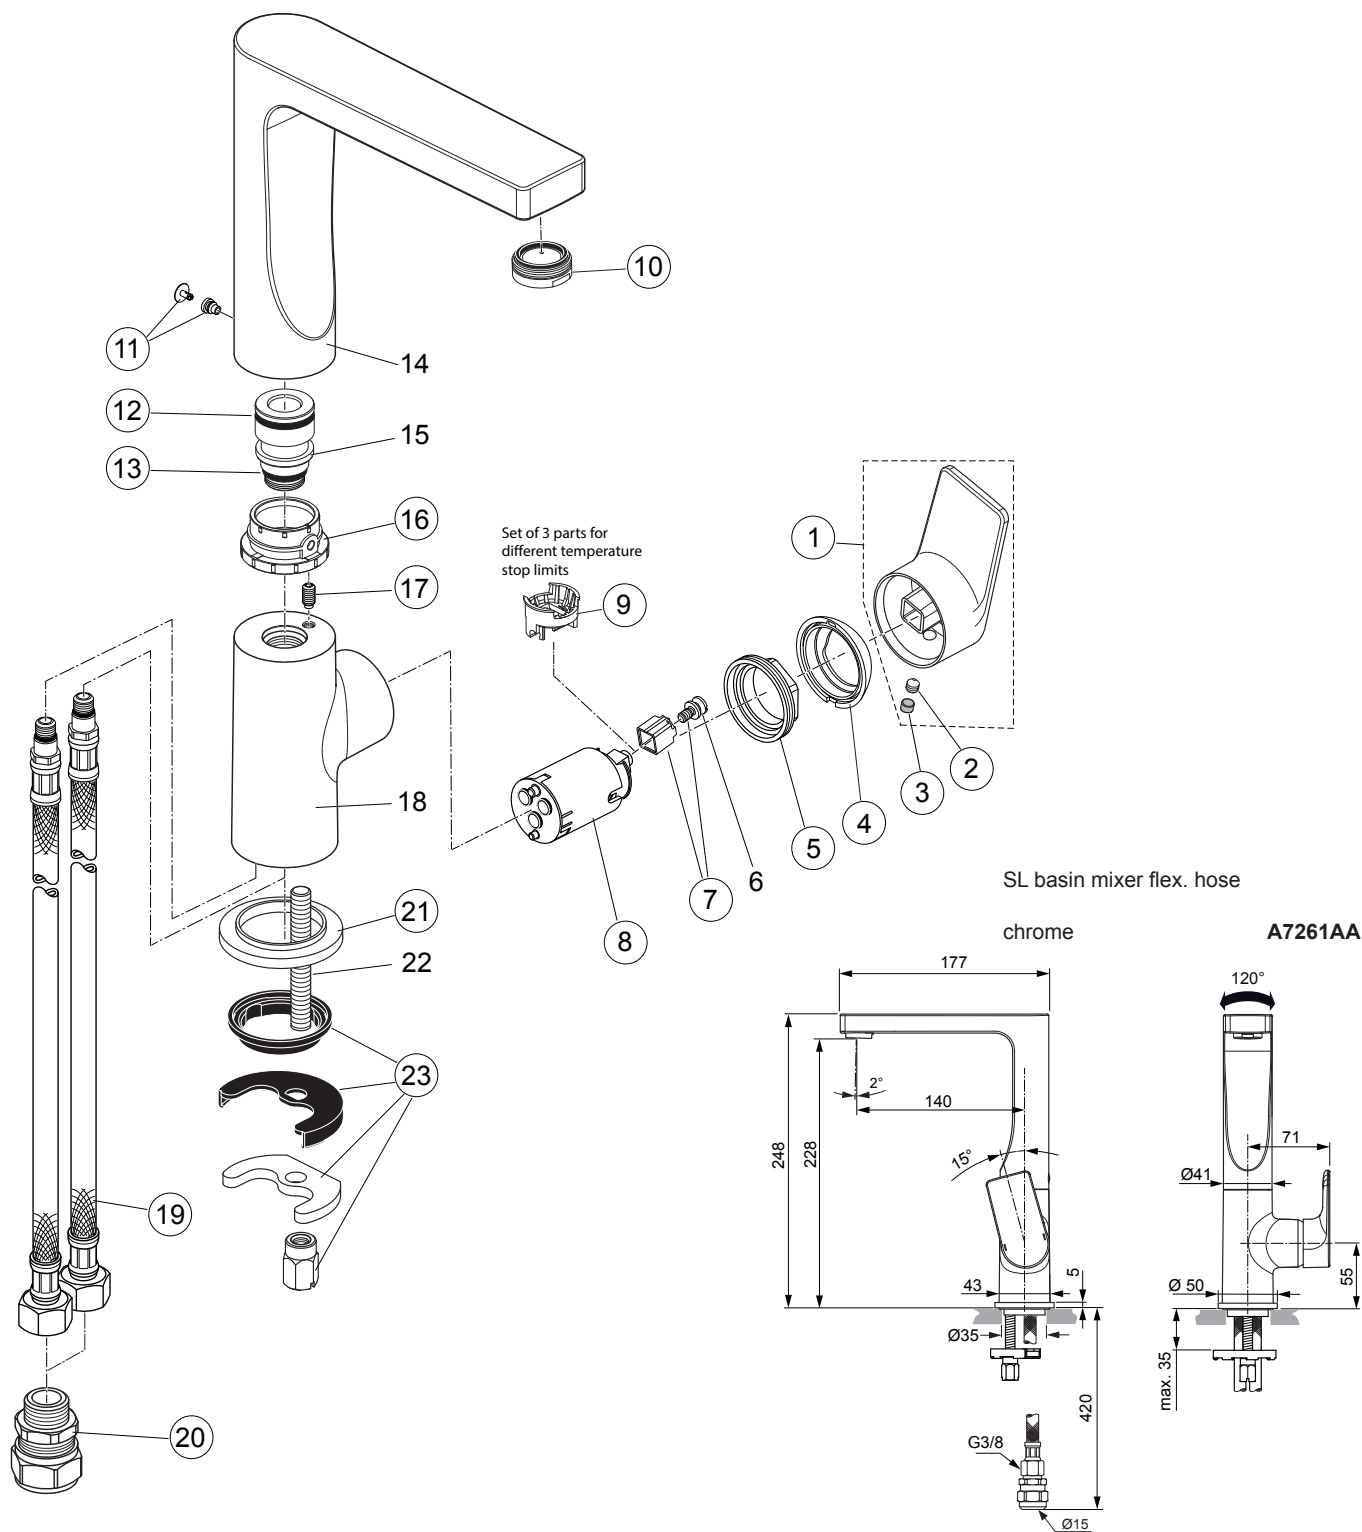

Produced since: April 2019

Pos.	Description	Part-Number	Qty.	Pos.	Description	Part-Number	Qty.
1	Lever cpl. with Sottini Logo	<b>A 861 336 AA</b>	1 Set	13	O-ring Ø 13 x 2,5	<b>A 962 728 NU</b>	1 pcs
2	Thread pin M5x6 DIN914	<b>A 860 603 NU</b>	1 pcs	14	Spout		
3	Handle cap	<b>A 963 751 NU</b>	1 pcs	15	Nipple for spout		
4	Cover cap	<b>A 861 080 AA</b>	1 pcs	16	Slide bush	<b>A 861 103 NU</b>	1 pcs
5	Clamping nut M36 x 1	<b>B 961 087 NU</b>	1 pcs	17	Thread pin M5x10 Din915	<b>A 861 141 NU</b>	1 pcs
6	Handle screw M4			18	Body		
7	Handle insert + screw	<b>B 961 086 NU</b>	1 Set	19	Flex. hose M8x1-G3/8-420	<b>A 962 370 NU</b>	1 pcs
8	Cartridge Kerox Ø28 + Pos 6	<b>F 960 855 NU</b>	1 Set	20	Connector G3/8 D15	<b>B 960 845 NU</b>	2 pcs
9	Hot water limiter - 3 parts	<b>B 961 088 NU</b>	1 Set	21	Escutcheon	<b>B 960 712 AA</b>	1 pcs
10	Aerator M24x1 - 5ltr/min	<b>B 961 383 AA</b>	1 pcs	22	Bolt M8x92		
11	Cap with screw	<b>A 962 149 AA*</b>	1 Set	23	Fixation kit	<b>A 964 520 NU*</b>	1 Set
12	O-ring Ø 19 x 2,5	<b>A 860 188 NU*</b>	1 Set				

\*Universal set (not all parts needed)