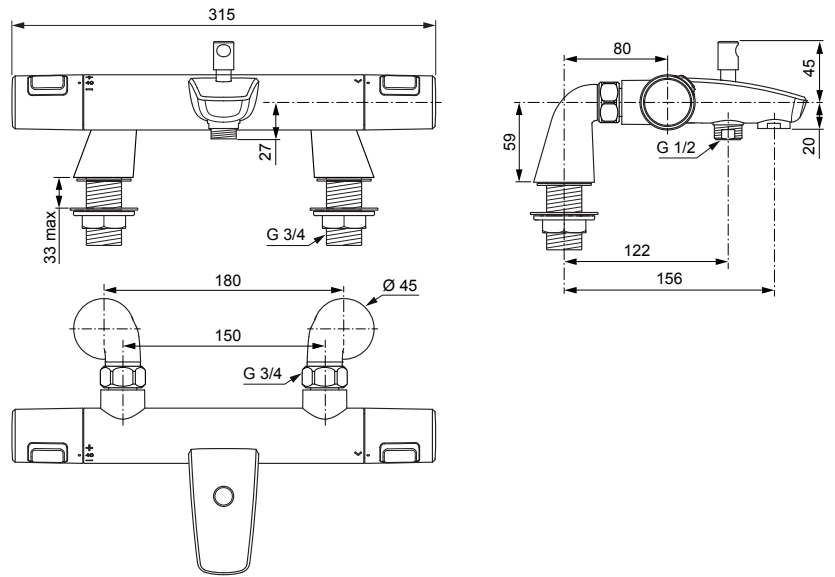

# Ceratherm T25 A7207 ..

Produced from: Dez. 2019

Shower Thermostat  
chrome **A7207AA**

Pos.	Description	Part-Number	Qty.	Pos.	Description	Part-Number	Qty.
1	Handle cpl.	<b>A 861 370 AA</b>	1 Set				
2	Thermostatic Cartridge cpl.	<b>A 861 371 NU</b>	1 pcs				
3	Stopping	<b>A 861 373 NU</b>	1 pcs				
4	Cartridge G1/2 180° cpl.	<b>A 861 245 NU*</b>	1 Set				
5	Connection nipple cpl.	<b>A 861 381 NU</b>	1 Set				
6	Diverter complete	<b>A 860 780 AA</b>	1 pcs				
7	Aerator	<b>A 963 181 NU</b>	1 pcs				
8	Pull knob	<b>B 960 486 AA</b>	1 pcs				
9	Non-return valve	<b>A 861 372 NU</b>	1 Set				

\*Universal set (not all parts needed)