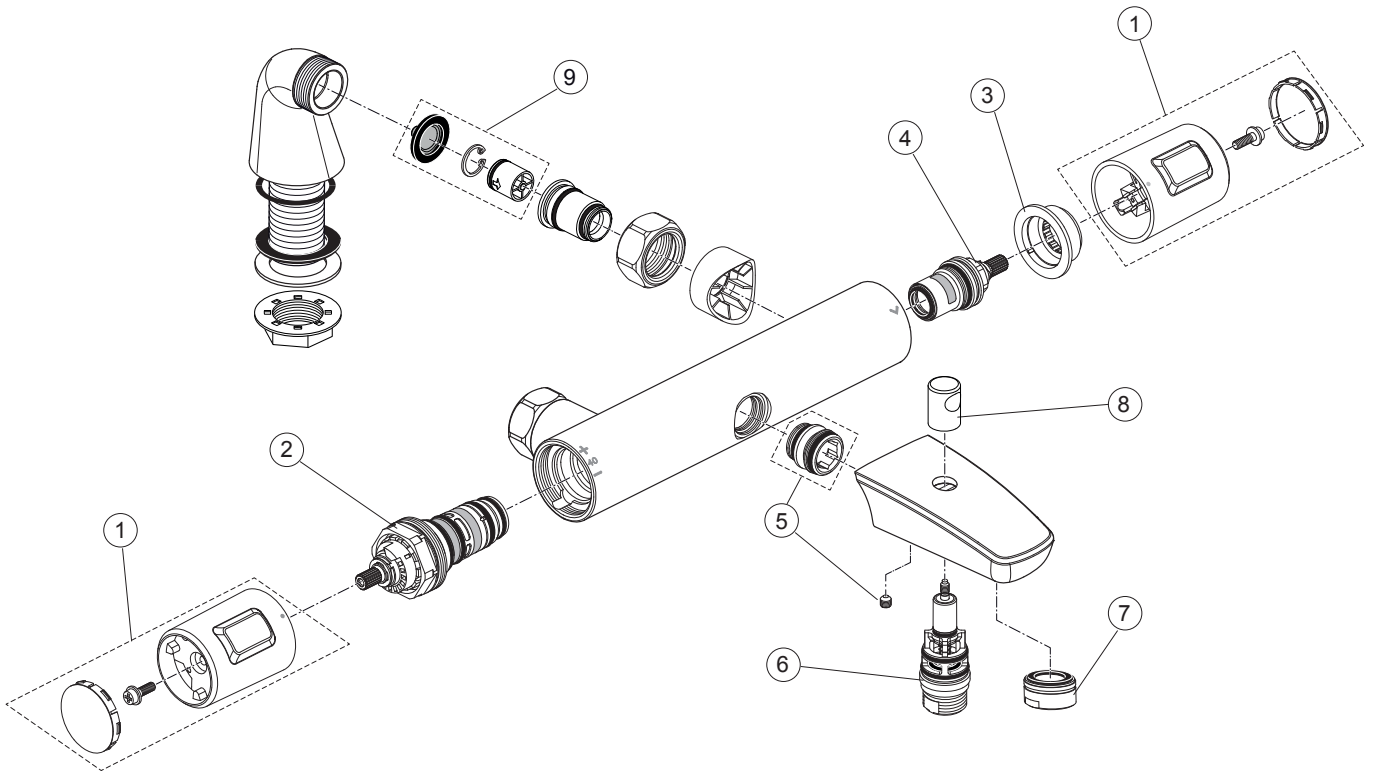

# Ceratherm T25 A7207 ..

Produced from: Dez. 2019

Shower Thermostat  
chrome **A7207AA**

Pos.	Description	Part-Number	Qty.	Pos.	Description	Part-Number	Qty.
1	Handle cpl.	<b>A 861 370 AA</b>	1 Set				
2	Thermostatic Cartridge cpl.	<b>A 861 371 NU</b>	1 pcs				
3	Stopping	<b>A 861 373 NU</b>	1 pcs				
4	Cartridge G1/2 180° cpl.	<b>A 861 245 NU*</b>	1 Set				
5	Connection nipple cpl.	<b>A 861 381 NU</b>	1 Set				
6	Diverter complete	<b>A 860 780 AA</b>	1 pcs				
7	Aerator	<b>A 963 181 NU</b>	1 pcs				
8	Pull knob	<b>B 960 486 AA</b>	1 pcs				
9	Non-return valve	<b>A 861 372 NU</b>	1 Set				

\*Universal set (not all parts needed)