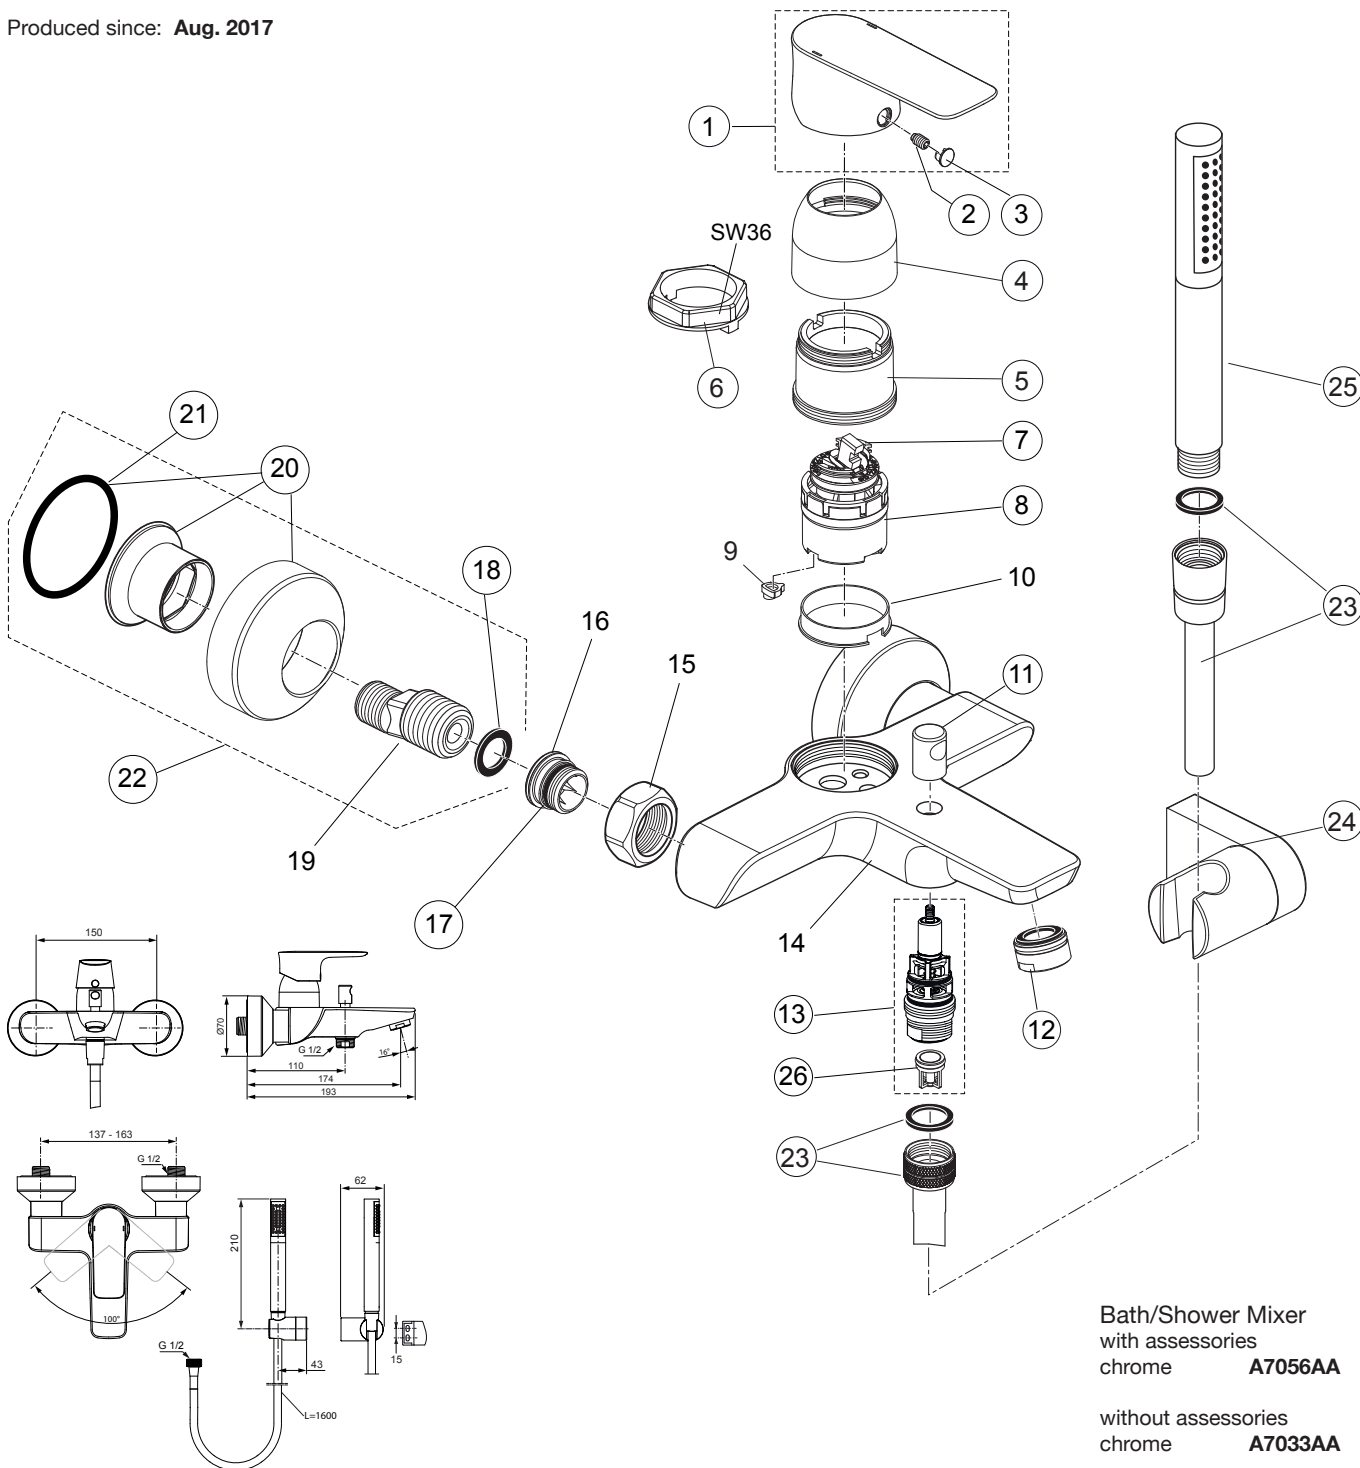

# Connect Air A7033.. A7056..

Produced since: Aug. 2017

Bath/Shower Mixer  
with accessories  
chrome **A7056AA**

without accessories  
chrome **A7033AA**

Pos.	Description	Part-Number	Qty.	Pos.	Description	Part-Number	Qty.
1	Lever cpl. w. Logo ISI	<b>A 861 230 AA</b>	1 Set	18	Fibre / Filter Ø24x15x2,4	<b>A 963 909 NU</b>	2 pcs
2	Thread pin M5x5 DIN916	<b>A 963 309 NU</b>	1 Set	13	O-ring Ø 13 x 2,5	<b>A 962 728 NU</b>	1 pcs
3	Handle plug	<b>B 960 473 AA</b>	1 pcs	14	Spout		
4	Cover cap	<b>B 961 386 AA</b>	1 pcs	15	Nipple for spout		
5	Thread ring + Pos. 6 + 10	<b>B 961 387 NU</b>	1 Set	16	Slide bush	<b>A 861 103 NU</b>	1 pcs
6	Key for pos. 5	<b>B 960 650 NU</b>	1 pcs	17	Thread pin M5x10 Din915	<b>A 861 141 NU</b>	1 pcs
7	Hot limit stop	<b>A 861 181 NU</b>	1 pcs	18	Body		
8	Cartridge Ø38 + Pos. 6 + 9	<b>A 861 156 NU*</b>	1 Set	19	S-connector with low noise insert		
9	Pin (contained in Pos. 8)			20	Escutcheon cpl.	<b>B 960 365 AA</b>	2 Set
10	Support ring (contained in Pos. 5)			21	O-ring Ø 53,5 x 5	<b>A 963 840 NU</b>	1 pcs
11	Pull knob	<b>B 960 486 AA</b>	1 pcs	22	S-connector w. Escutcheon	<b>B 960 647 AA</b>	2 Set
12	Aerator	<b>A 963 181 NU</b>	1 pcs	23	Shower hose 1600mm	<b>A 3330 AA</b>	1 pcs
13	Diverter complete	<b>A 860 780 AA</b>	1 pcs	24	Handshower holder	<b>B 960 925 AA</b>	1 pcs
14	Body			25	Handspray	<b>A 960 333 AA</b>	1 pcs
15	Coupling nut G3/4			26	Non-return valve	<b>A 960 944 NU</b>	2 pcs
16	Seat M19x1,5 left thread						
17	O - ring Ø 15,6 x 1,78	<b>A 961 182 NU</b>	1 pcs				

\*Universal set (not all parts needed)

**Connect Air**