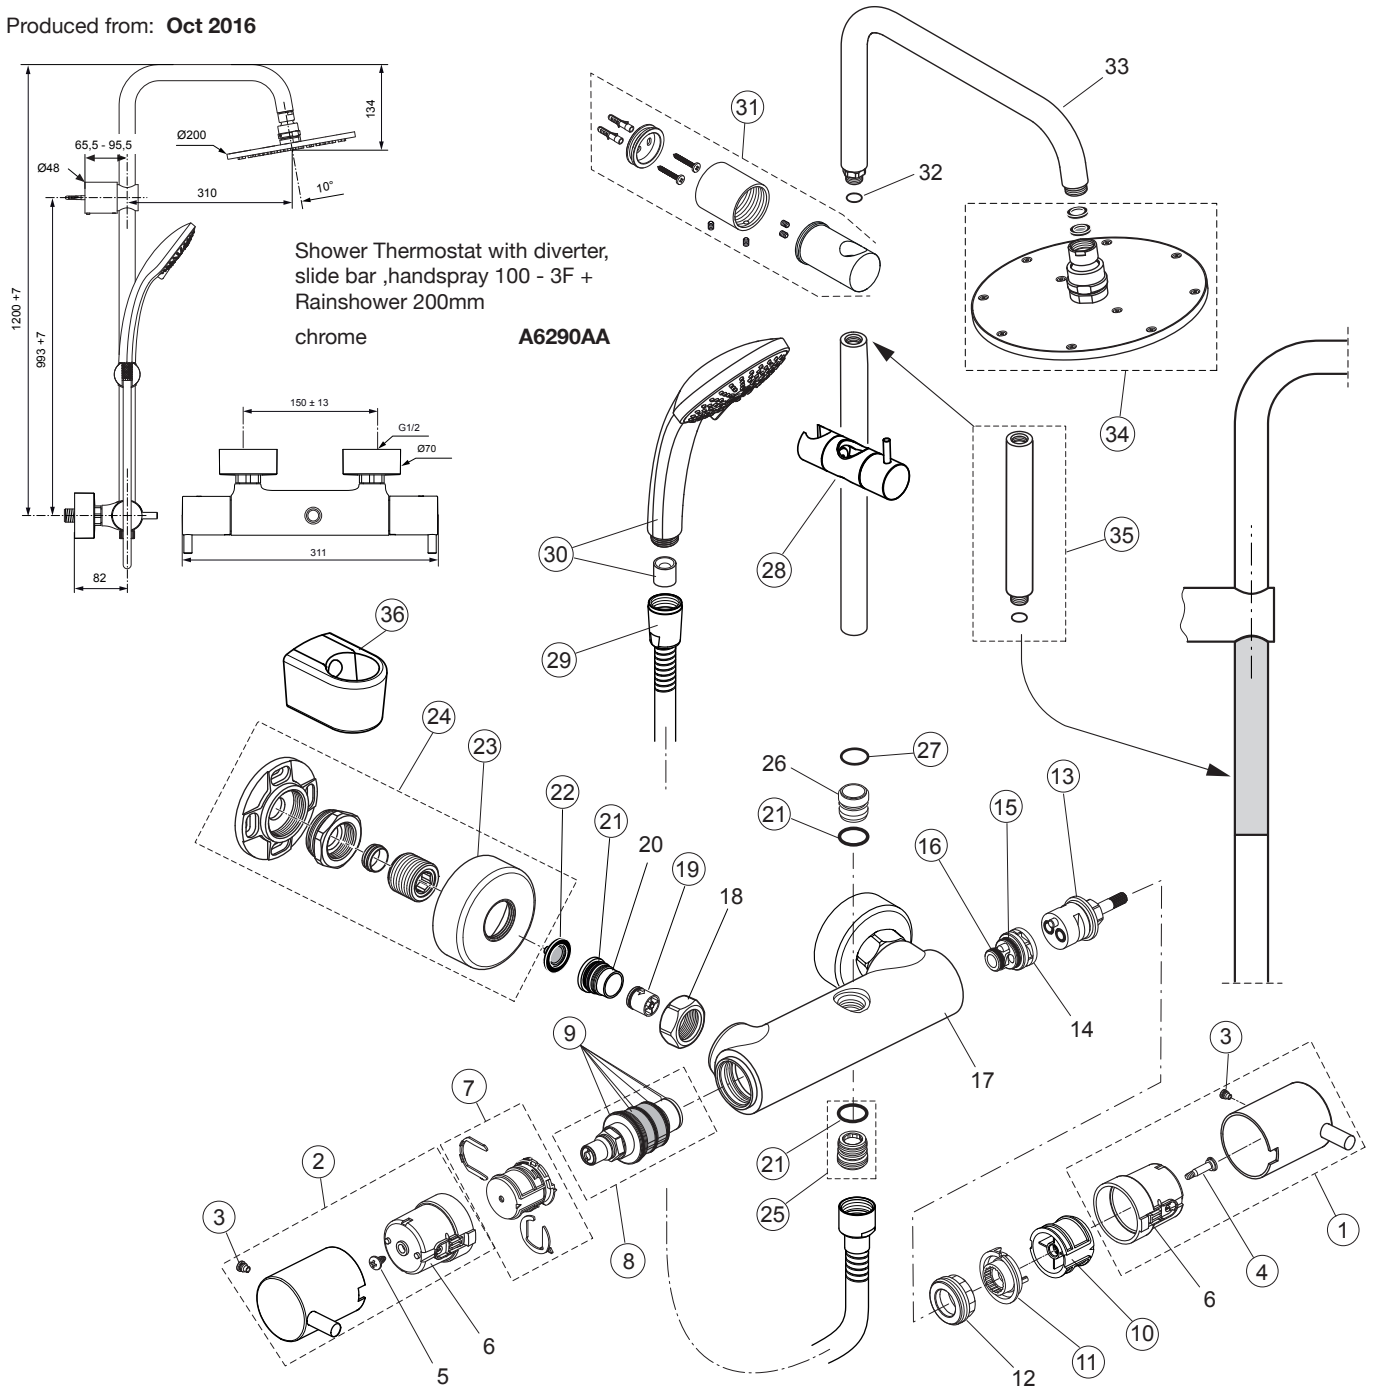

CeraTherm 100 A6290..

Produced from: Oct 2016

Pos.	Description	Part-Number	Qty.	Pos.	Description	Part-Number	Qty.
1	Handle Volume cpl.	F 961 115 AA	1 Set	21	O - ring Ø 17 x 2	A 961 810 NU	2 pcs
2	Handle Temperature cpl.	F 961 116 AA	1 Set	22	Strainer (screen)	A 962 595 NU	2 pcs
3	Screw M5x5	A 961 095 NU	1 pcs	23	Escutcheon	B 960 242 AA	1 pcs
4	Screw M4 L=23,5	A 962 998 NU	2 pcs	24	Wall connector cpl.	B 961 042 AA	1 pcs
5	Screw Ejot PT KB50x10			25	Nipple G1/2 outside compl.	A 963 651 NU	1 pcs
6	Handle Insert			26	Connector nipple shower bar		
7	Temp. adjustment compl.	A 963 427 NU*	1 Set	27	O - ring Ø 18,7 x 2,6	A 860 933 NU	1 Set
8	Thermostatic Cartridge	A 962 229 NU	1 pcs	28	Slider & holder f. handshr.	A 861 117 AA	1 pcs
9	Repair-Set Cartridge	A 962 230 NU	1 Set	29	Flex. hose G1/2 x 1800mm	A 963 173 NU	1 pcs
10	Handle insert	A 963 432 NU	1 Set	30	Handspray	B 9403 AA	1 pcs
11	Volume control stop ring	A 962 563 NU	1 pcs	31	Wall fixation complete	F 960 891 AA	1 pcs
12	Clamping nut M34 x 1,5			32	O - ring Ø 13 x 2		
13	Stop valve with diverter	A 962 568 NU	1 pcs	33	Pipe (bend)		
14	Manifold diverter			34	Headshower cpl.	A 1533 AA	1 pcs
15	O - ring Ø 18,7 x 1,78	A 962 529 NU	1 pcs	35	Extension kit 150mm long	A 860 873 AA	1 pcs
16	O - ring Ø 12,42 x 1,78	A 961 332 NU	2 pcs	36	Shower hose bracket	B 1364 AA	1 Set
17	Body for Shower						
18	Coupling nut G3/4						
19	Non-return valve DW15	A 962 594 NU	2 pcs				
20	Seat M20x1 left thread						

* Universal-Set