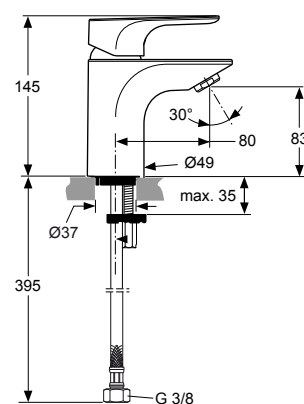

A5842AA

A5843AA

Oberflächen: AA - Chrom

Pos.	Bezeichnung	Art.-Nr.	Menge	Pos.	Bezeichnung	Art.-Nr.	Menge
1	lever Complete	F960872AA	1 St.	12	O-Ring Ø10x2	A963495NU	2 St.
2	Gewindestift M5x6 DIN 914	A860603NU	1 St.	13	Adapter		
3	Verschlusskappe	B960473AA	1 St.	14	Armaturenkörper		
4	Griffadapter	A963372NU	1 St.	15	Luftsprudler M24x1 - 5ltr/min	F960876AA	1 St.
5	Shrouds	F960874AA	1 St.	16	Bolzen M8x63		
6	O-Ring Ø28,3x1,78	A961667NU	2 St.	17	Fixing Set	B960432NU	1 Set
7	Cartridge Locking Ring			18	Zugstange komplett inklusive Pos. 20	A962341AA	1 St.
8	O-Ring Ø35x3,2	A962715NU	1 St.	19	Flexi tails G3/8 x M8 x 1	A962370NU	1 St.
9	Multiport Cartridge	A962716NU	1 St.	20	Pop up Waste Complete	A961172NU	1 St.
10	Einsatzstück			21	Ab- und Überlaufgarnitur	A961230AA	1 St.
11	O-Ring Ø34,65x1,78	A962848NU	2 St.				