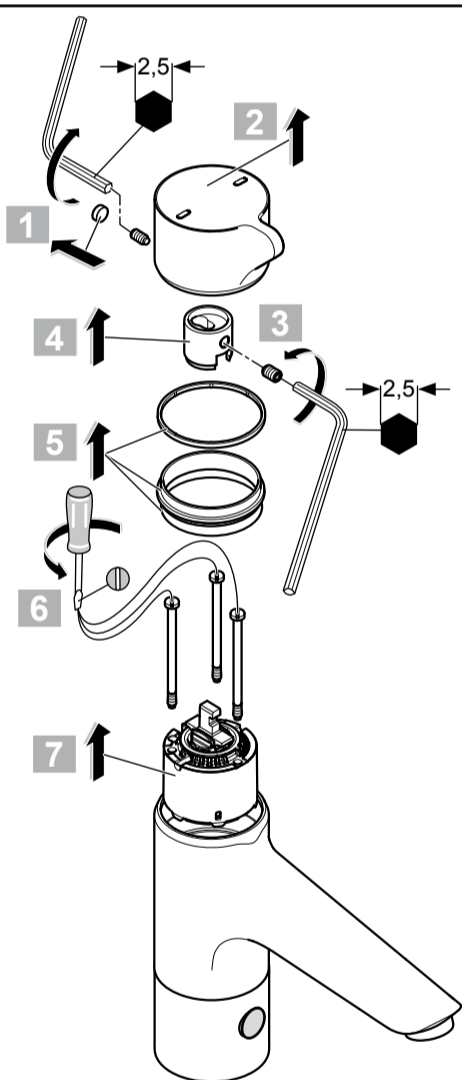

XX = AA,AD,..

Position

- 2 = A 960 152 NU (4x)
- 4 = A 961 332 NU (2x)
- 5 = A 961 784 NU (2x)
- 6 = A 960 223 NU
- 7 = A 960 151 NU
- 8 = A 960 213 NU
- 9 = A 960 350 NU
- 10 = A 960 155 NU (2x)
- 11 = A 960 354 NU (2x)
- 15 = A 960 160 NU
- 16 = A 960 159 NU
- 17 = A 960 360 NU
- 19 = A 962 748 NU (4x)
- 20 = A 960 378 NU

Position

- 1 = A 962 031 XX
- 3 = A 963 309 NU
- 4 = A 962 857 NU
- 5 = A 962 084 NU
- 6 = A 962 085 NU
- 8 = A 963 333 NU
- 9 = A 960 500 NU
- 12 = A 961 338 NU
- 13 = A 963 788 NU
- 16 = B 960 859 XX
- 16a = B 960 860 NU
- 18 = A 961 335 NU
- 20 = A 960 201 XX
- 22 = A 960 486 NU
- 25 = A 960 221 NU
- 26 = A 961 182 NU
- 27 = A 960 219 NU

Armitage Shanks

SENSORFLOW 21
 A4176.. A4177.. A4801 ..

0510 / A 865 840
 (+ A 865 708)
 Made in Germany

	P	bar	MIN. 0.2		MAX. 5	P 0.3 bar	
	T	°C	MAX. 80		65	P 3.0 bar	
					40	Q 5.0 l/min	
						Q 4.7 l/min	