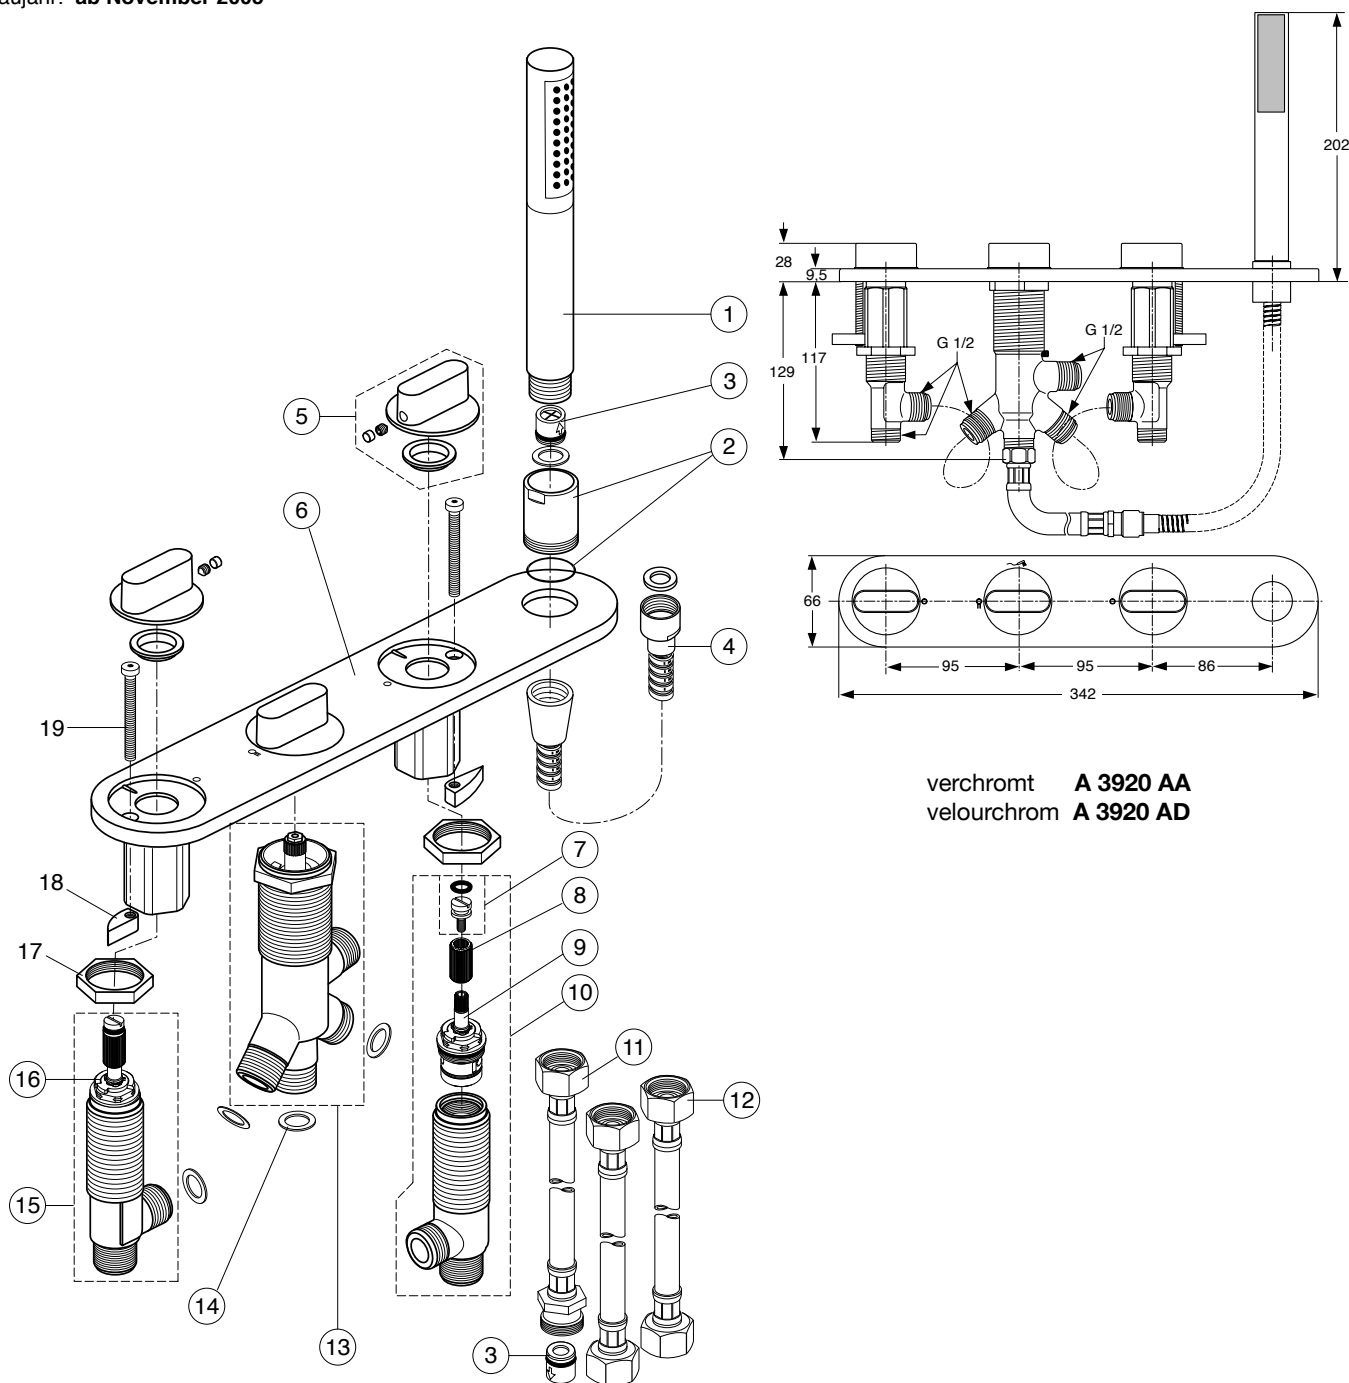

Baujahr: ab November 2005

verchromt **A 3920 AA**
velourchrom **A 3920 AD**

Für XX = Oberflächen-Kennung einsetzen:
chrom - statt XX = AA,
velourchrom = AD,

Beispiel Ersatzteil - Bestellung:
A 960 333 AA in chrom
A 960 333 AD in velourchrom

Pos.	Bezeichnung	Ersatzteil-Bestell-Nr.	Liefermenge	Pos.	Bezeichnung	Ersatzteil-Bestell-Nr.	Liefermenge
1	Stabhandbrause	A 960 333 XX	1 St.	13	Umschaltventil	A 960 516 NU	1 St.
2	Schlauchhülse M27x1	A 960 509 XX	1 St.	14	Fiberring 18.5-11.0-1.5	A 960 517 NU	5 St.
3	RV-Patrone DW 15	A 962 594 NU	2 St.	15	Seitenventil G1/2 (L)	A 960 520 NU	1 St.
4	Metallschlauch 1/2"x1500	A 961 820 AA	1 St.	16	Oberteil Kartusche kpl.	A 963 033 NU	1 St.
5	Griffkörper	A 960 800 XX	1 St.	17	Sicherungsmutter		
6	Sockelplatte	A 960 529 XX	1 St.	18	Krallenhalter		
7	Griffschraube M4	A 960 492 NU	1 St.	19	Zylinderschraube		
8	Adapter	A 962 335 NU	1 St.				
9	Kartusche 1/2" Blau	A 963 004 NU	1 St.				
10	Seitenventil G1/2 Blau(R)	A 960 512 NU	1 St.				
11	Schlauchleitung 1/2" X500	A 961 819 NU	1 St.				
12	Druckschl. G1/2 400mm	A 960 556 NU	1 St.				