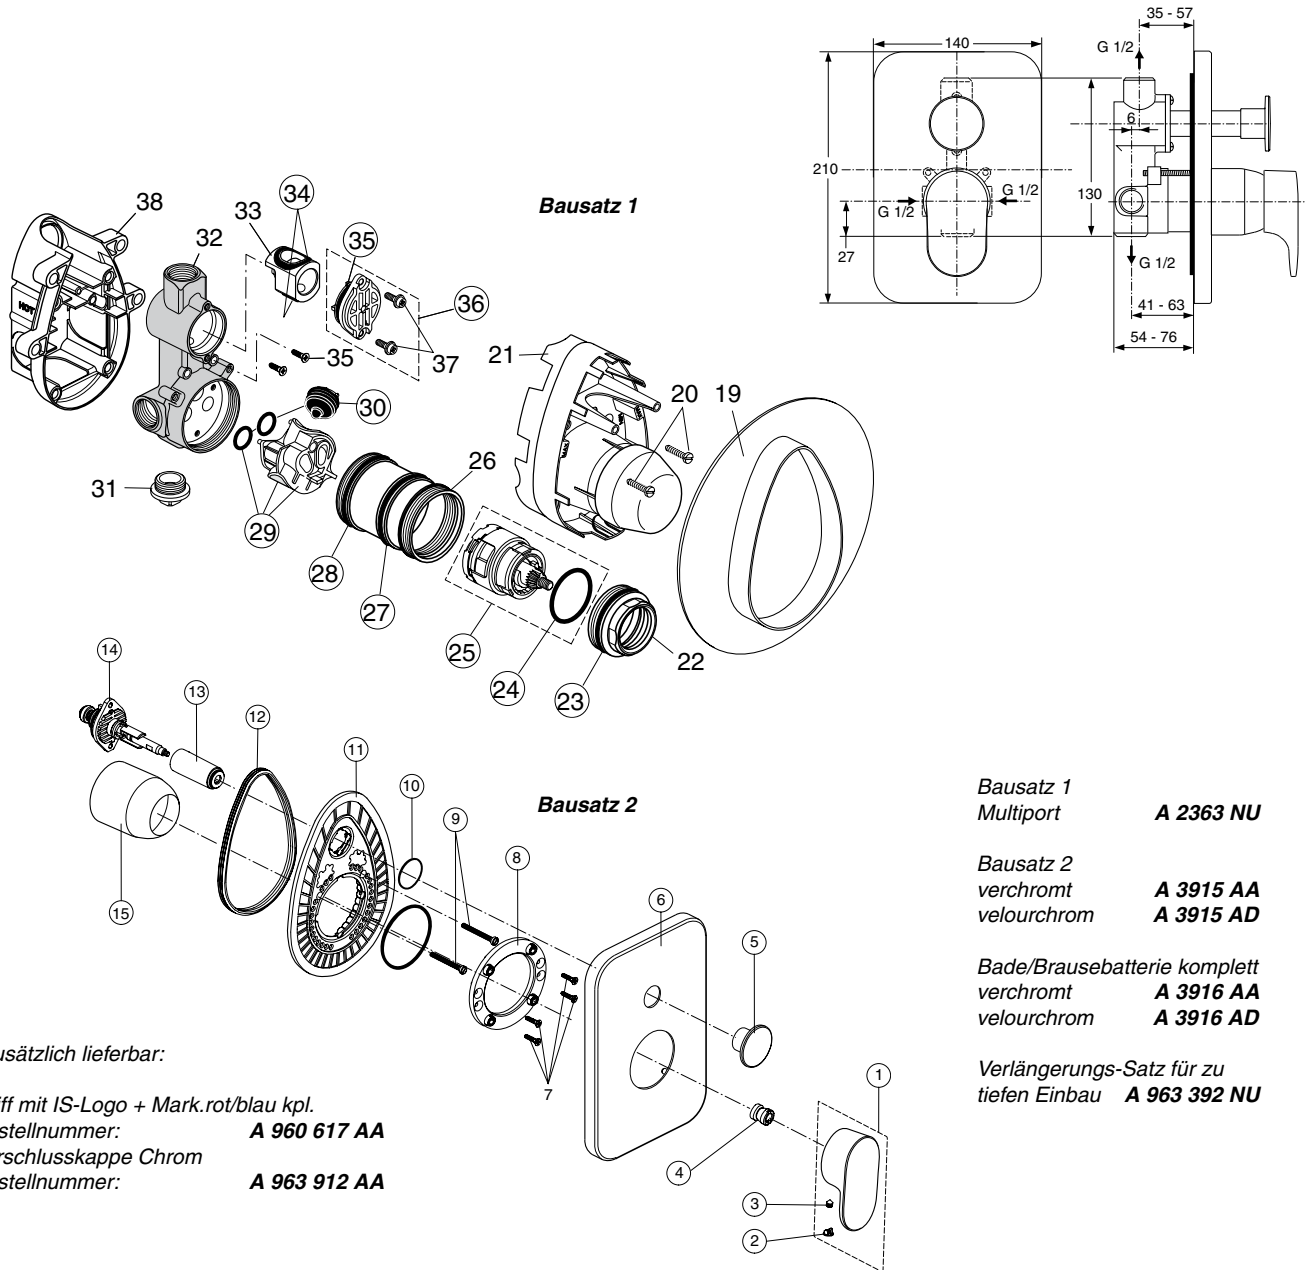

Baujahr: ab Mai 2005

Bausatz 1  
Multiport **A 2363 NU**

Bausatz 2  
verchromt **A 3915 AA**  
velourchrom **A 3915 AD**

Bade/Brausebatterie komplett  
verchromt **A 3916 AA**  
velourchrom **A 3916 AD**

Verlängerungs-Satz für zu  
tiefen Einbau **A 963 392 NU**

\*Zusätzlich lieferbar:

Griff mit IS-Logo + Mark.rot/blau kpl.  
Bestellnummer: **A 960 617 AA**  
Verschlusskappe Chrom  
Bestellnummer: **A 963 912 AA**

Für XX = Oberflächen-Kennung einsetzen:  
chrom - statt XX = AA,  
velourchrom = AD,

**Beispiel Ersatzteil - Bestellung:**

A 960 878 AA in chrom  
A 960 878 AD in velourchrom

Pos.	Bezeichnung	Ersatzteil-Bestell-Nr.	Liefermenge	Pos.	Bezeichnung	Ersatzteil-Bestell-Nr.	Liefermenge
1	Griffhebel kompl.	<b>A 960 878 XX*</b>	1 St.	22	Gewindring M45x1,5 kpl.	<b>A 963 023 NU</b>	1 St.
2	Verschlusskappe	<b>A 963 877 NU</b>	1 St.	23	O-Ring 41,00 X 1,78	<b>A 961 863 NU</b>	1 St.
3	Gewindestift	<b>A 960 229 NU</b>	1 St.	24	O-Ring 34,59 x2,62	<b>A 961 205 NU</b>	1 St.
4	Griffmutter	<b>A 963 372 NU</b>	1 St.	25	Kartusche Multiport kpl.	<b>A 962 716 NU</b>	1 St.
5	Zugknopf	<b>A 960 394 XX</b>	1 St.	26	Gewindehülse		
6	Rosette Bade/Brause	<b>A 960 389 XX</b>	1 St.	27	O-Ring 44,04x3,53	<b>A 963 413 NU</b>	1 St.
8	Rosettenhalter kpl.	<b>A 962 107 NU</b>	1 St.	28	O-Ring 47,35x1,78	<b>A 963 160 NU</b>	1 St.
9	Zyl.Schraube	<b>A 963 176 NU</b>	3 St.	29	Einsatz kpl.	<b>A 963 445 NU</b>	1 St.
10	O-Ring-Set	<b>A 962 530 NU</b>	1 Set	30	Geräuschedämpfer	<b>A 963 411 NU</b>	1 St.
11	Rosettenhalter	<b>A 963 447 NU</b>	1 St.	31	Stopfen G 1/2		
12	Dichtring	<b>A 963 444 NU</b>	1 St.	32	Batteriekörper		
13	Abdeckkappe Umsch.	<b>A 963 442 XX</b>	1 St.	34	O-Ring-Set	<b>A 963 523 NU</b>	1 St.
14	Umschaltung	<b>A 963 443 NU</b>	1 St.	35	O-Ring 28,30 X 1,78	<b>A 961 667 NU</b>	2 St.
15	Abdeckkappe	<b>A 960 048 XX</b>	1 St.	36	Umschaldeckel kpl.	<b>A 963 412 NU</b>	1 St.
19	Dichtungsrahmen			37	Bundschraube		
20	Zyl.Schrauben M4x10			38	UP-Box		
21	Putzschablone						