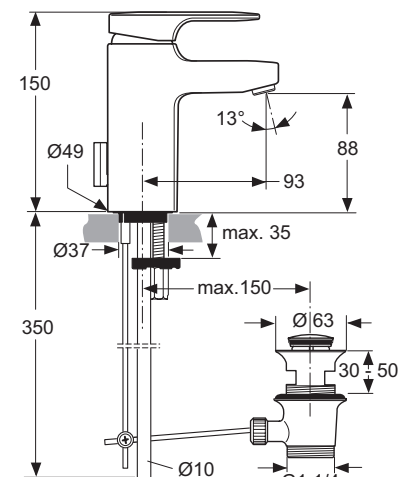

chrome, PICCOLO **A 3906 AA**  
 velourchrome, PICCOLO **A 3906 AD**  
 chrome, with flex. hose **A 3926 AA**  
 velourchrome, with flex. hose **A 3926 AD**

**Replace XX with the appropriate finish code**

chrome = AA, velourchrome = AD

**Example spare part order:**

**A 960 876 AA** in chrome

Pos.	Description	Part-Number	Qty.	Pos.	Description	Part-Number	Qty.
1	Lever cpl. without Logo	<b>A 960 876 XX*</b>	1 pcs	16	Bolt M8 x 63		
2	Thread pin SW2,5	<b>A 963 309 NU</b>	1 pcs	17	Fixation kit	<b>A 963 507 NU</b>	1 Set
3	Handle cap red/blue	<b>A 963 877 NU</b>	1 pcs	18	Cu-pipe 10 x 406		
4	Handle adapter	<b>A 963 372 NU</b>	1 pcs	19	Adapter for flex. hose		
5	Cover cap	<b>A 960 363 XX</b>	1 pcs	20	Flex. hose G3/8 x M8x1	<b>A 962 370 NU</b>	1 pcs
6	O - ring Ø 28,3 x 1,78	<b>A 961 667 NU</b>	2 pcs	21	Insert for lift rod	<b>A 960 368 NU</b>	1 pcs
7	Thread ring M43 x 1,5			22	Pull knob	<b>A 960 367 XX</b>	1 pcs
8	O - ring Ø 35 x 3,2	<b>A 962 715 NU</b>	1 pcs	23	lift rod	<b>A 962 138 NU</b>	1 Set
9	Cartridge Multiport + pos.8	<b>A 962 716 NU</b>	1 pcs	24	Bracket	<b>A 963 404 NU</b>	1 pcs
9a	Sleeve for MP-Cartridge			25	Pop-up waste complete	<b>A 961 230 XX</b>	1 pcs
10	Manifold						
11	O - ring Ø 34,65 x 1,78	<b>A 962 848 NU</b>	2 pcs				
12	O - ring Ø 10 x 2	<b>A 963 495 NU</b>	2 pcs	*	Additional available:		
13	Body				Lever with IS-Logo +		
14	ECO -kit	<b>A 963 361 NU</b>	1 Set		red/blue marker complete	<b>A 960 616 AA</b>	1 pcs
15	Aerator M24x1 -A-	<b>A 960 321 XX</b>	1 pcs		Handle cap chrome	<b>A 963 912 AA</b>	1 pcs