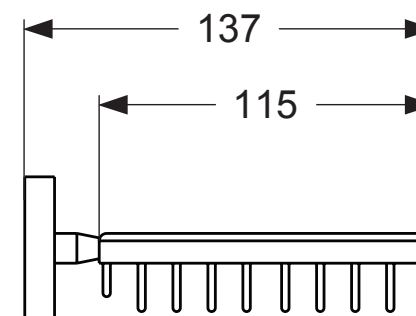

Position

1 = A 963 259 AA

IOM

A 9112 AA

0311 / MTAc A9112

Ideal Standard BVBA
Chaussée de Wavre, 1789
1160 Bruxelles
Belgium

www.idealstandardinternational.com

2