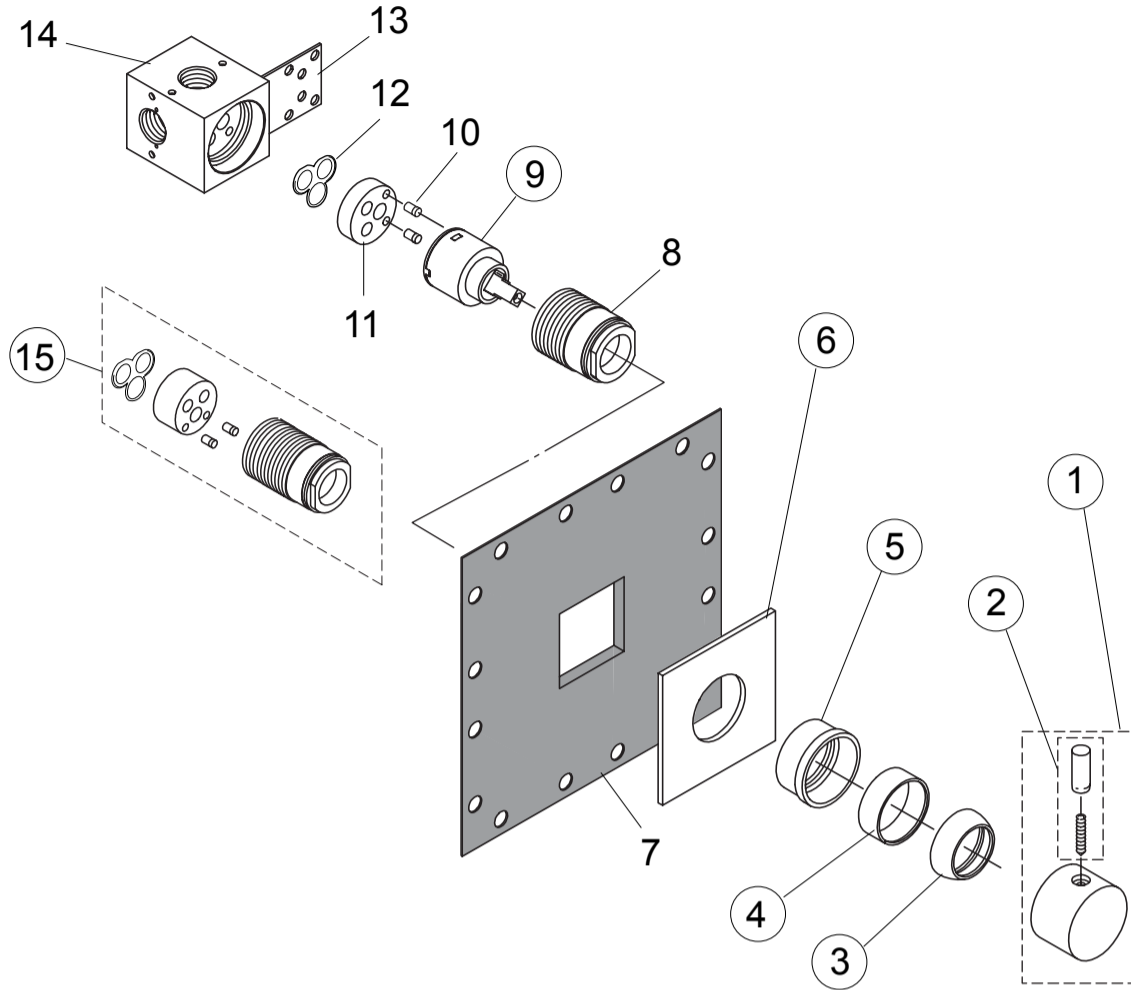

XX = AA, AD ...

Position

- 1 = F 960 488 XX
- 2 = F 960 425 XX
- 3 = F 960 111 XX
- 4 = F 960 695 XX
- 5 = F 960 690 XX
- 6 = F 960 251 XX
- 9 = F 960 632 NU
- 15 = F 960 056 NU (10 mm)
- F 960 057 NU (20 mm)
- F 960 058 NU (30 mm)
- F 960 059 NU (40 mm)

JADO

GEOMETRY
 F 1344 ..

0811 / A 865 985
 (+ A 865 613)
 Made in Germany

Ideal Standard International BVBA
 Chaussée de Wavre, 1789 - box 15
 1160 Bruxelles
 Belgium

www.idealstandardinternational.com