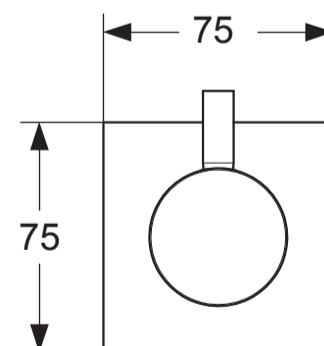

XX = AA, AD ...

Position

- 1 = F 960 488 XX
- 2 = F 960 425 XX
- 3 = F 960 111 XX
- 4 = F 960 695 XX
- 5 = F 960 690 XX
- 6 = F 960 251 XX
- 9 = F 960 632 NU
- 15 = F 960 056 NU (10 mm)
- F 960 057 NU (20 mm)
- F 960 058 NU (30 mm)
- F 960 059 NU (40 mm)

JADO

GEOMETRY
 F 1344 ..

0811 / A 865 985
 (+ A 865 613)
 Made in Germany

Ideal Standard International BVBA
 Chaussée de Wavre, 1789 - box 15
 1160 Bruxelles
 Belgium

www.idealstandardinternational.com