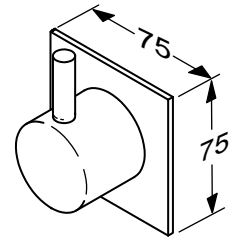

Baujahr:

Umschaltventil komplett
verchromt **F1344AA**

Für XX = Oberflächenkennung einsetzen:
chrom - statt XX = AA

Beispiel Ersatzteil - Bestellung:
F 960 488 AA in chrom

Pos.	Bezeichnung	Ersatzteil- Bestell-Nr.	Liefer- menge	Pos.	Bezeichnung	Ersatzteil- Bestell-Nr.	Liefer- menge
1	Handgriff mit Griffhebel ohne Logo	F 960 488 XX	1 St.	13	Befestigungswinkel		
2	Griffhebel 27,5mm lang	F 960 425 XX	1 St.	14	UP - Körper		
3	Abdeckkappe	F 960 111 XX	1 St.	15	Verlängerung 10mm zu tief	F 960 056 NU	1 Set
4	Ring	F 960 695 XX	1 St.		Verlängerung 20mm zu tief	F 960 057 NU	1 Set
5	Aufsatzring f. Frontplatte	F 960 690 XX	1 St.		Verlängerung 30mm zu tief	F 960 058 NU	1 Set
6	Frontplatte 75x75 - Ø42	F 960 251 XX	1 St.		Verlängerung 40mm zu tief	F 960 059 NU	1 Set
7	Wandabdichtung						
8	Schraubhülse						
9	Umschaltung / Kartusche	F 960 632 NU	1 St.				
10	Fixierstift						
11	Distanzstück						
12	Dichtbrille						