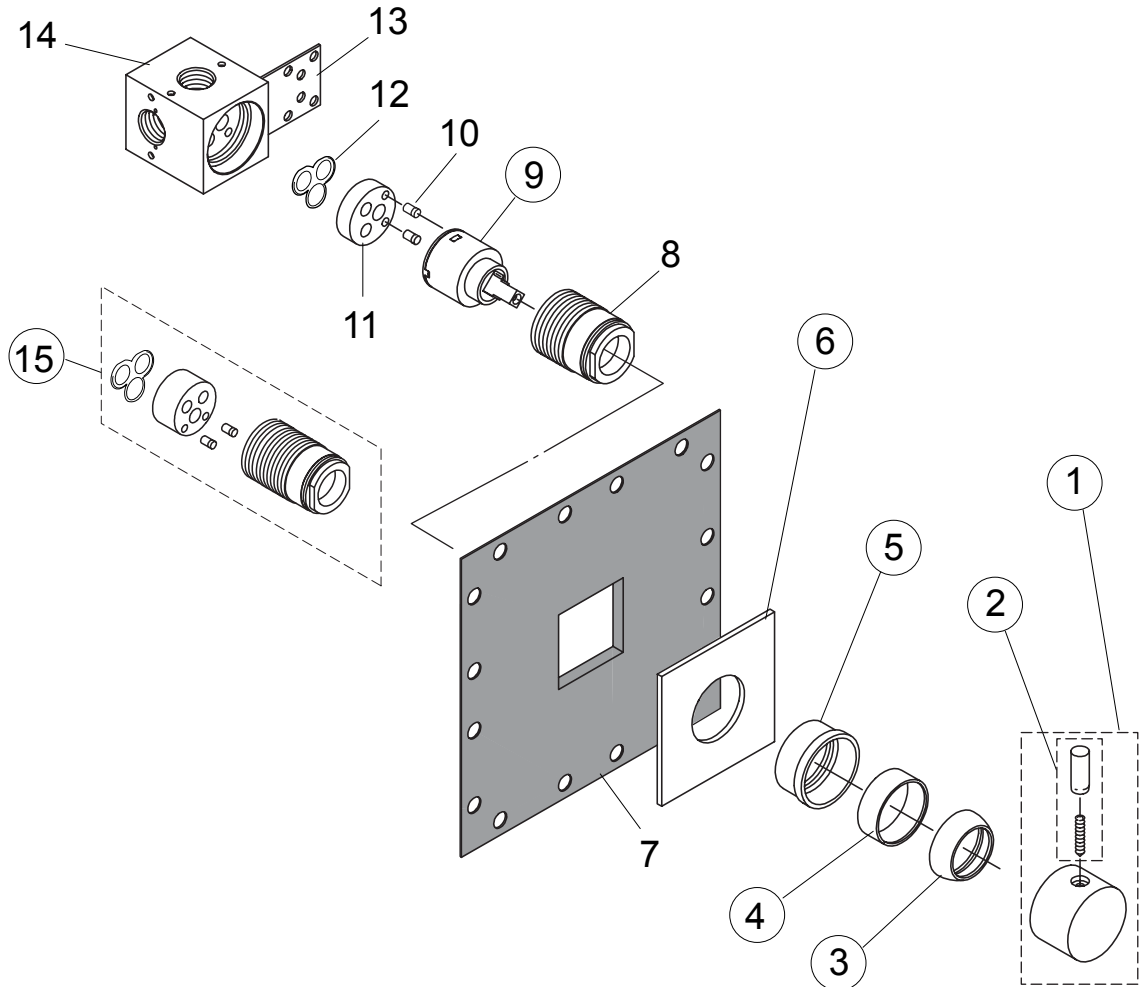

Baujahr:

Umschaltventil komplett
verchromt **F1344AA**

Für XX = Oberflächenkennung einsetzen:
chrom - statt XX = AA

Beispiel Ersatzteil - Bestellung:
F 960 488 AA in chrom

Pos.	Bezeichnung	Ersatzteil- Bestell-Nr.	Liefer- menge	Pos.	Bezeichnung	Ersatzteil- Bestell-Nr.	Liefer- menge
1	Handgriff mit Griffhebel ohne Logo	F 960 488 XX	1 St.	13	Befestigungswinkel		
2	Griffhebel 27,5mm lang	F 960 425 XX	1 St.	14	UP - Körper		
3	Abdeckkappe	F 960 111 XX	1 St.	15	Verlängerung 10mm zu tief	F 960 056 NU	1 Set
4	Ring	F 960 695 XX	1 St.		Verlängerung 20mm zu tief	F 960 057 NU	1 Set
5	Aufsatzring f. Frontplatte	F 960 690 XX	1 St.		Verlängerung 30mm zu tief	F 960 058 NU	1 Set
6	Frontplatte 75x75 - Ø42	F 960 251 XX	1 St.		Verlängerung 40mm zu tief	F 960 059 NU	1 Set
7	Wandabdichtung						
8	Schraubhülse						
9	Umschaltung / Kartusche	F 960 632 NU	1 St.				
10	Fixierstift						
11	Distanzstück						
12	Dichtbrille						